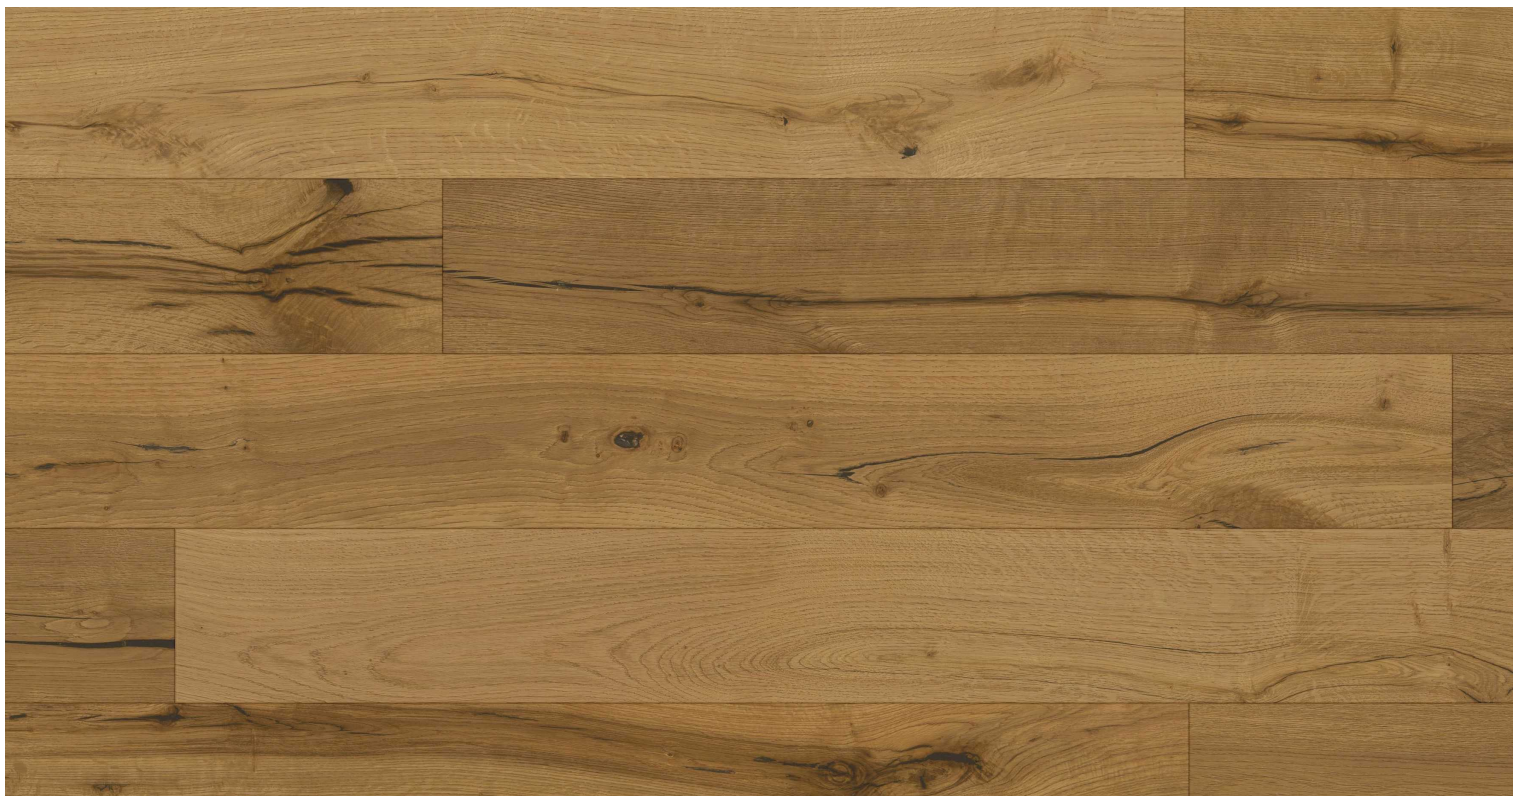

Dub Rustik, matný lak

Podlahy dřevěné třívrstvé - Floor!t - řada: **SUPER RUSTIK**

Kód, formát, balení, dostupnost

Kód:	B11405L
Formát (mm):	14 x 190 x 1900
Šířka (mm):	190
Tloušťka (mm):	14
Délka (mm):	1900
Balení (m ²):	2.888
Počet lamel v balení (ks):	8
Hmotnost balení (kg):	20
Obsah balení:	Max. 25% kratiny v balení
Počet balení na paletě (ks):	40
Paleta (m ²):	115.52
Hmotnost palety (kg):	820
Dostupnost:	S*
Dostupnost - poznámka:	Dostupné od srpna 2024

Konstrukce, třídění, povrch. úprava

Typ výrobku, konstrukce:	Podlahy dřevěné třívrstvé
Vzor:	Plošný
Dřevina:	Dub
Třídění dřeva:	Rustik
Povrchová úprava:	Matný lak
Název dřeviny:	Dub Rustik, matný lak
Kartáčování:	Kartáč
Ruční hoblování:	ne
Ruční patina:	ne
Zkosená hrana:	4-stranná fáze
Nášlapná vrstva (mm):	3
Typ nášlapné vrstvy:	Řezaná dýha
Protitah, podkladová vrstva:	Loupaná dýha
Nosič:	Lačkový střed
Spoj:	Zámek Drop-Down