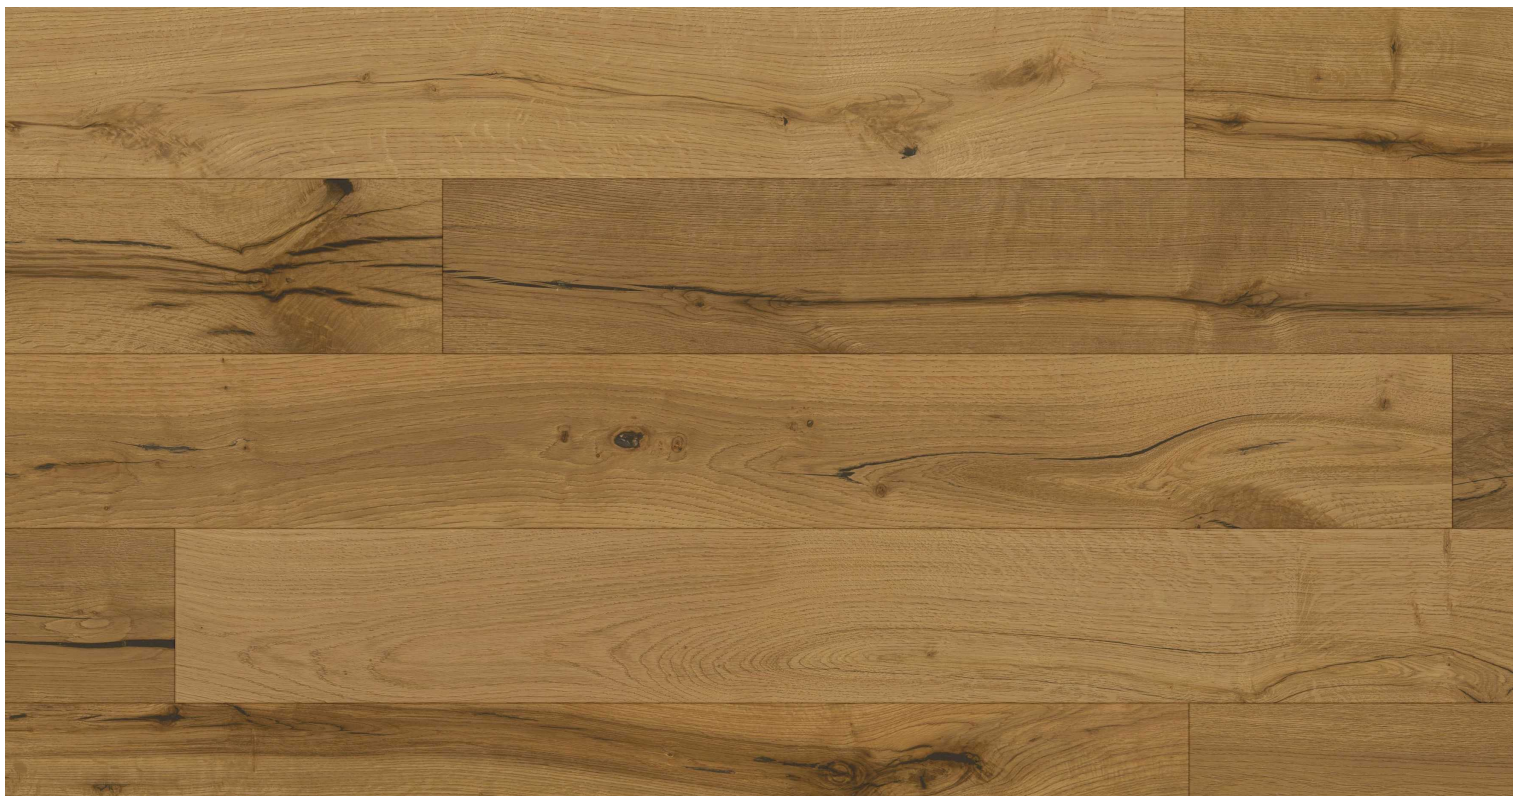

Dub Rustik, matný lak

Podlahy dřevěné třívrstvé - Floor!t - řada: **SUPER RUSTIK**

Kód, formát, balení, dostupnost

Kód:	B11405L
Formát (mm):	14 x 190 x 1900
Šířka (mm):	190
Tloušťka (mm):	14
Délka (mm):	1900
Balení (m ²):	2.888
Počet lamel v balení (ks):	8
Hmotnost balení (kg):	20
Obsah balení:	Max. 25% kratiny v balení
Počet balení na paletě (ks):	40
Paleta (m ²):	115.52
Hmotnost palety (kg):	820
Dostupnost:	S

Konstrukce, třídění, povrch. úprava

Typ výrobku, konstrukce:	Podlahy dřevěné třívrstvé
Vzor:	Plošný
Dřevina:	Dub
Třídění dřeva:	Rustik
Povrchová úprava:	Matný lak
Název dřeviny:	Dub Rustik, matný lak
Kartáčování:	Kartáč
Ruční hoblování:	ne
Ruční patina:	ne
Zkosená hrana:	4-stranná fáze
Nášlapná vrstva (mm):	3
Typ nášlapné vrstvy:	Řezaná dýha
Protitah, podkladová vrstva:	Loupaná dýha
Nosič:	Lačkový střed
Spoj:	Zámek Drop-Down