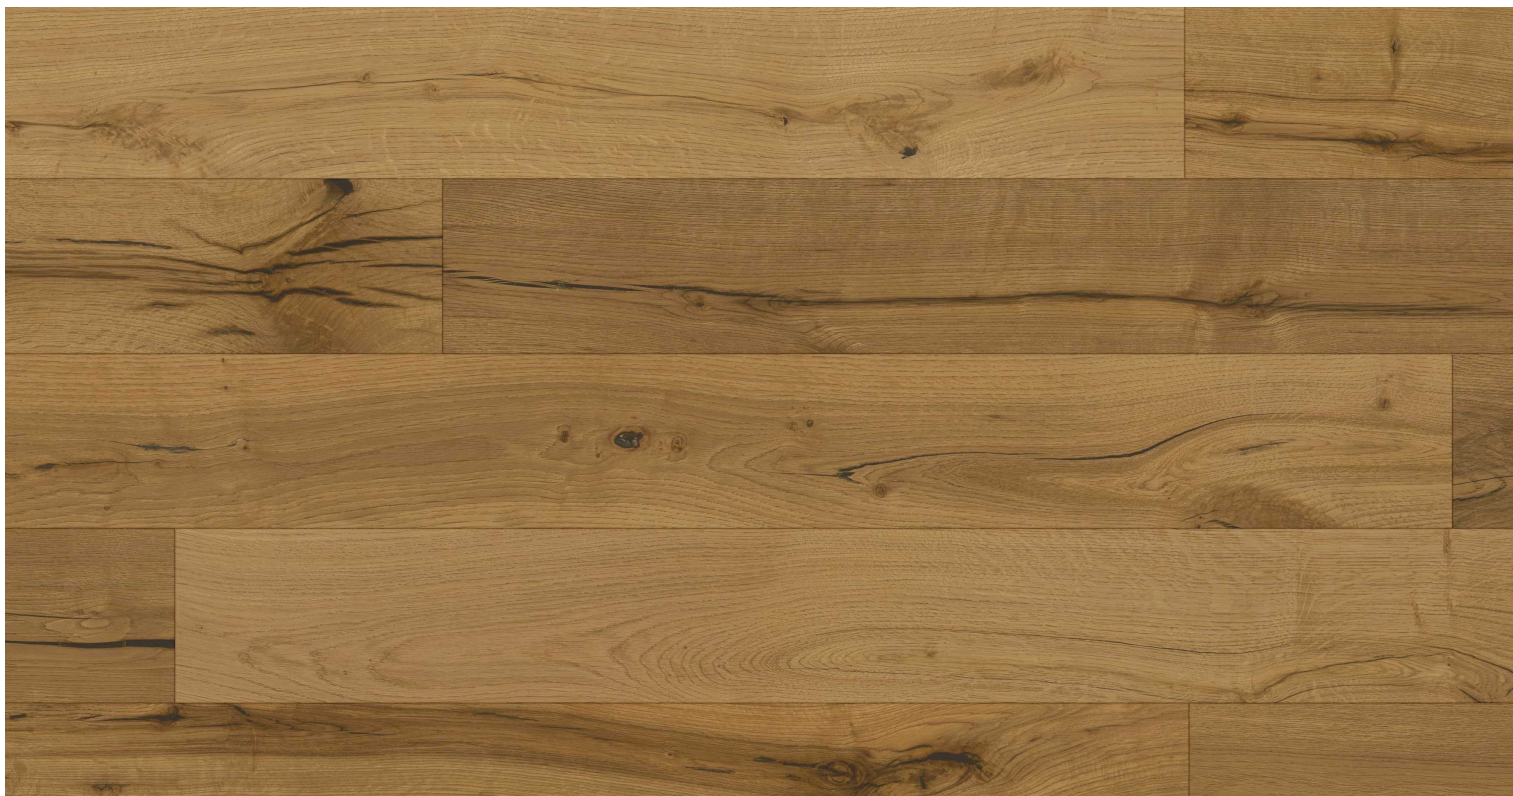

Dub Rustik, matný lak

Podlahy dřevěné třívrstvé - Floor!t - řada: **SUPER RUSTIK**

Kód, formát, balení, dostupnost

Kód:	B11405L
Formát (mm):	14 x 190 x 1900
Šířka (mm):	190
Tloušťka (mm):	14
Délka (mm):	1900
Balení (m2):	2.888
Počet lamel v balení (ks):	8
Hmotnost balení (kg):	20
Obsah balení:	Max. 25% kratiny v balení
Počet balení na paletě (ks):	40
Paleta (m2):	115.52
Hmotnost palety (kg):	820
Dostupnost:	S

Konstrukce, třídění, povrch. úprava

Typ výrobku, konstrukce:	Podlahy dřevěné třívrstvé
Vzor:	Plošný
Dřevina:	Dub
Třídění dřeva:	Rustik
Povrchová úprava:	Matný lak
Název dřeviny:	Dub Rustik, matný lak
Kartáčování:	Kartáč
Ruční hoblování:	ne
Ruční patina:	ne
Zkosená hrana:	4-stranná fáze
Nášlapná vrstva (mm):	3
Typ nášlapné vrstvy:	Řezaná dýha
Protitah, podkladová vrstva:	Loupaná dýha
Nosič:	Lačkový střed
Spoj:	Zámek Drop-Down