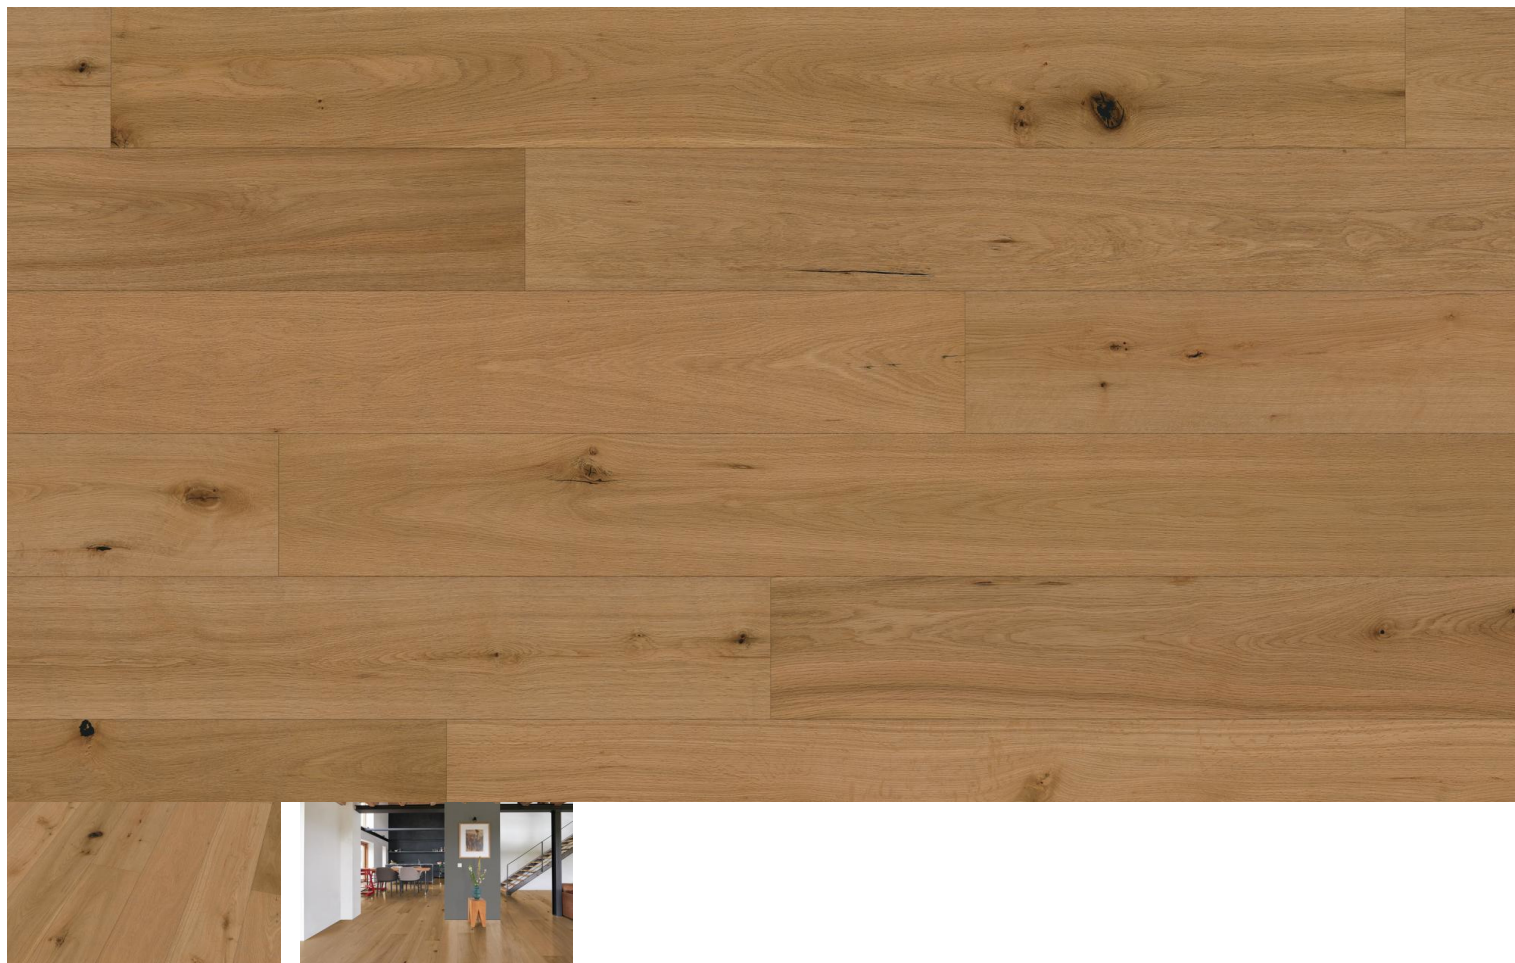

# Dub Standard lehce rustikální, matný lak

Podlahy dřevěné třívrstvé - Floor!t - řada: **GLORY**

## Kód, formát, balení, dostupnost

<b>Kód:</b>	<b>B16007</b>
Formát (mm):	14 x 190 x 1900
Šířka (mm):	190
Tloušťka (mm):	14
Délka (mm):	1900
Balení (m2):	2.888
Počet lamel v balení (ks):	8
Hmotnost balení (kg):	21
Obsah balení:	Max. 25% kratiny v balení
Počet balení na paletě (ks):	40
Paleta (m2):	115.52
Hmotnost palety (kg):	860
Dostupnost:	S

## Konstrukce, třídění, povrch. úprava

<b>Typ výrobku, konstrukce:</b>	<b>Podlahy dřevěné třívrstvé</b>
Vzor:	Plošný
Dřevina:	Dub
Třídění dřeva:	Standard, lehce rustikální
Povrchová úprava:	Matný lak
Název dřeviny:	Dub Standard lehce rustikální, matný lak
Kartáčování:	Lehký kartáč
Ruční hoblování:	ne
Ruční patina:	ne
Zkosená hrana:	4-stranná fáze
Nášlapná vrstva (mm):	3
Typ nášlapné vrstvy:	Řezaná dýha
Protitah, podkladová vrstva:	Loupaná dýha
Nosič:	Laťkový střed
Spoj:	Zámek Drop-Down