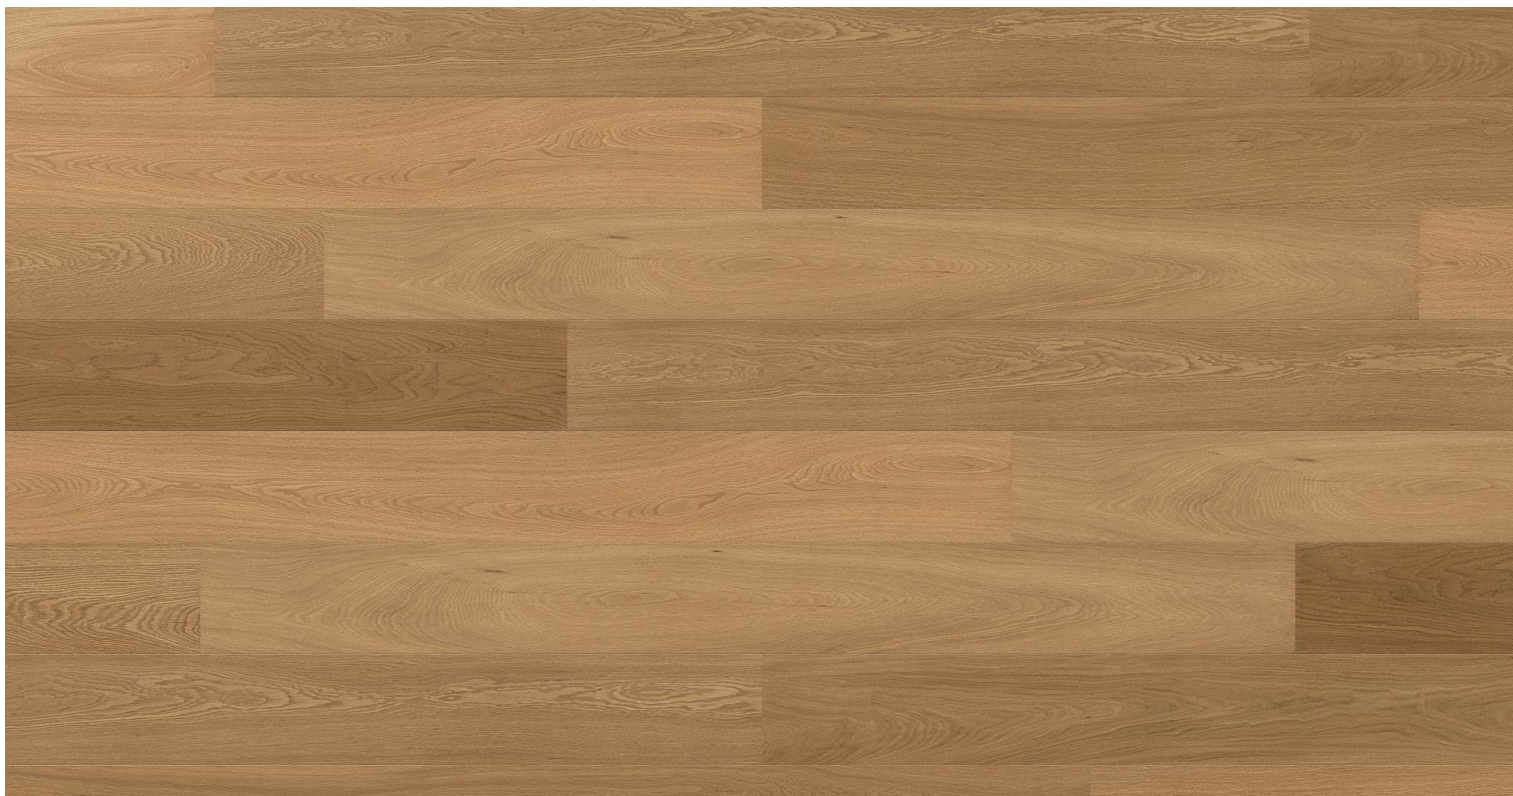

# Dub Natur, matný lak

Podlahy dřevěné třívrstvé - Floor!t - řada: **CLASSIC**

## Kód, formát, balení, dostupnost

<b>Kód:</b>	<b>B10153L</b>
Formát (mm):	15 x 189 x 1900
Šířka (mm):	189
Tloušťka (mm):	15
Délka (mm):	1900
Balení (m2):	2.8728
Počet lamel v balení (ks):	8
Hmotnost balení (kg):	22
Obsah balení:	Max. 25% kratiny v balení
Počet balení na paletě (ks):	40
Paleta (m2):	114.912
Hmotnost palety (kg):	900
Dostupnost:	S