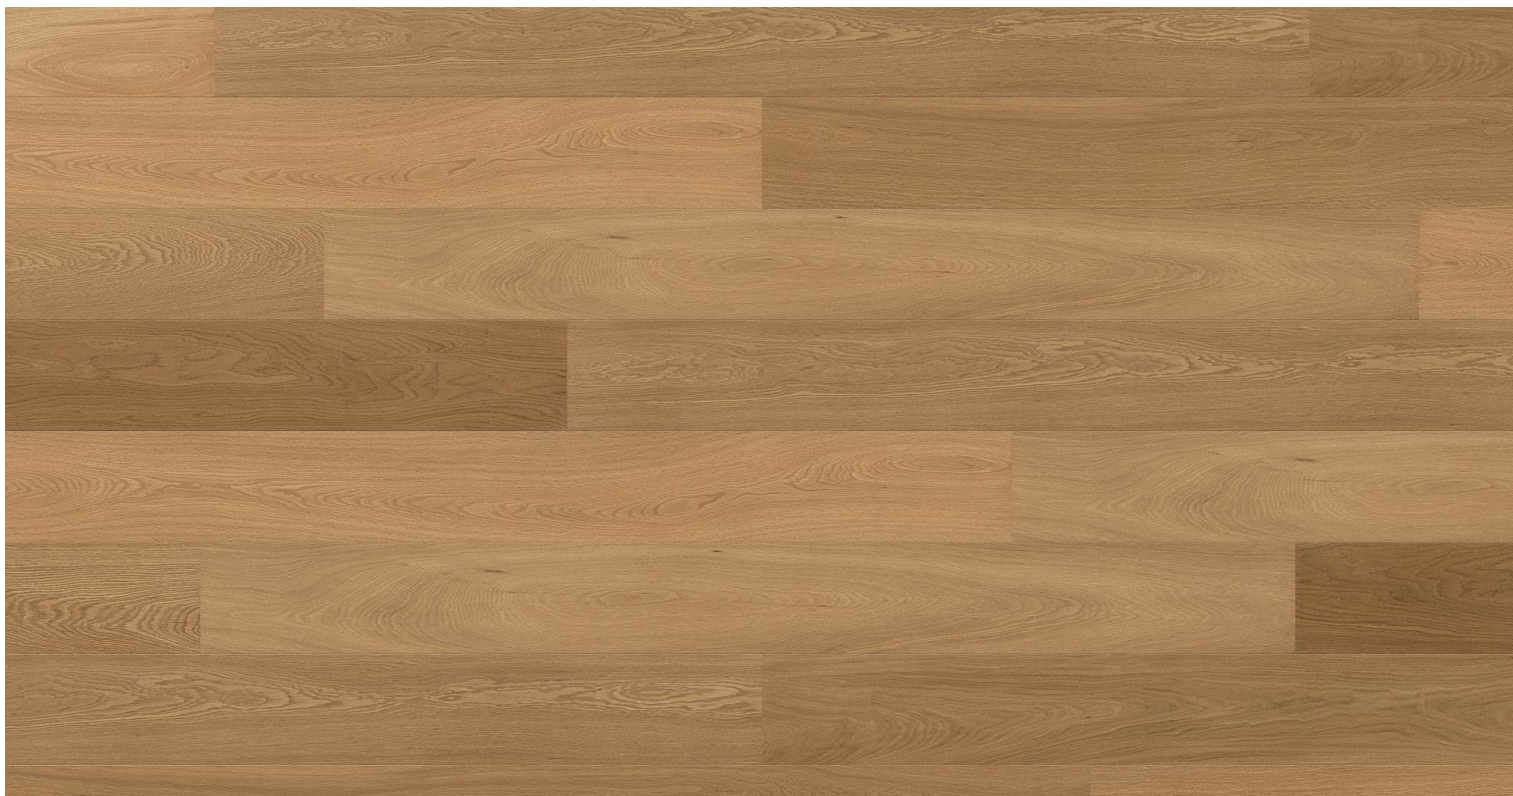

Dub Natur, matný lak

Podlahy dřevěné třívrstvé - Floor!t - řada: **CLASSIC**

Kód, formát, balení, dostupnost

Kód:	B10153L
Formát (mm):	15 x 189 x 1900
Šířka (mm):	189
Tloušťka (mm):	15
Délka (mm):	1900
Balení (m2):	2.8728
Počet lamel v balení (ks):	8
Hmotnost balení (kg):	22
Obsah balení:	Max. 25% kratiny v balení
Počet balení na paletě (ks):	40
Paleta (m2):	114.912
Hmotnost palety (kg):	900
Dostupnost:	S

Konstrukce, třídění, povrch. úprava

Typ výrobku, konstrukce:	Podlahy dřevěné třívrstvé
Vzor:	Plošný
Dřevina:	Dub
Třídění dřeva:	Natur, bez suků
Povrchová úprava:	Matný lak
Název dřeviny:	Dub Natur, matný lak
Kartáčování:	Velmi lehký kartáč
Ruční hoblování:	ne
Ruční patina:	ne
Zkosená hrana:	Podélná fáze
Nášlapná vrstva (mm):	3
Typ nášlapné vrstvy:	Řezaná dýha
Protitah, podkladová vrstva:	Loupaná dýha
Nosič:	Lačkový střed
Spoj:	Zámek Drop-Down