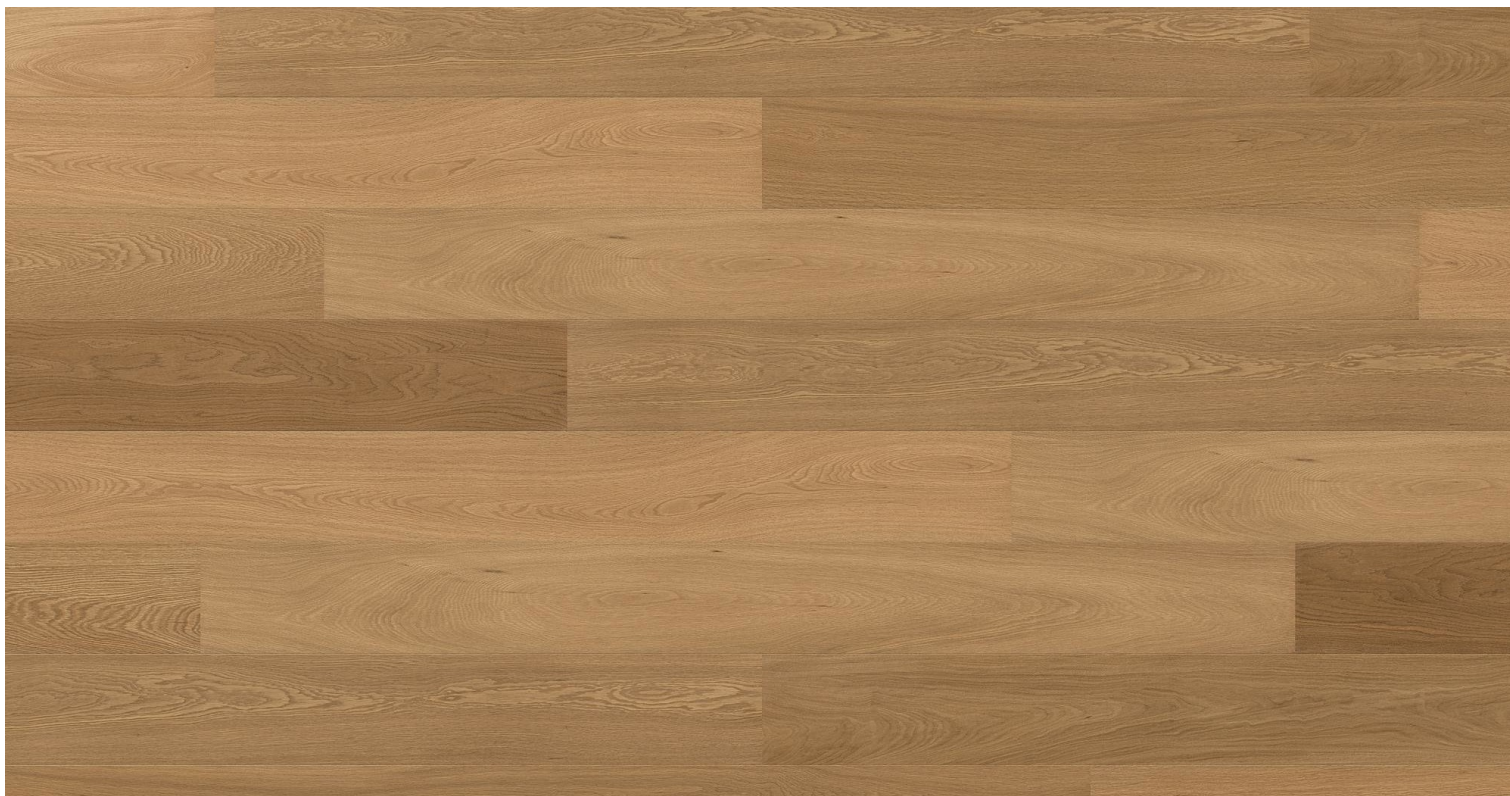

# Dub Natur, matný lak

Podlahy dřevěné třívrstvé - Floor!t - řada: **CLASSIC**

## Kód, formát, balení, dostupnost

<b>Kód:</b>	<b>B10153L</b>
Formát (mm):	15 x 189 x 1900
Šířka (mm):	189
Tloušťka (mm):	15
Délka (mm):	1900
Balení (m2):	2.8728
Počet lamel v balení (ks):	8
Hmotnost balení (kg):	22
Obsah balení:	Max. 25% kratiny v balení
Počet balení na paletě (ks):	40
Paleta (m2):	114.912
Hmotnost palety (kg):	900
Dostupnost:	S