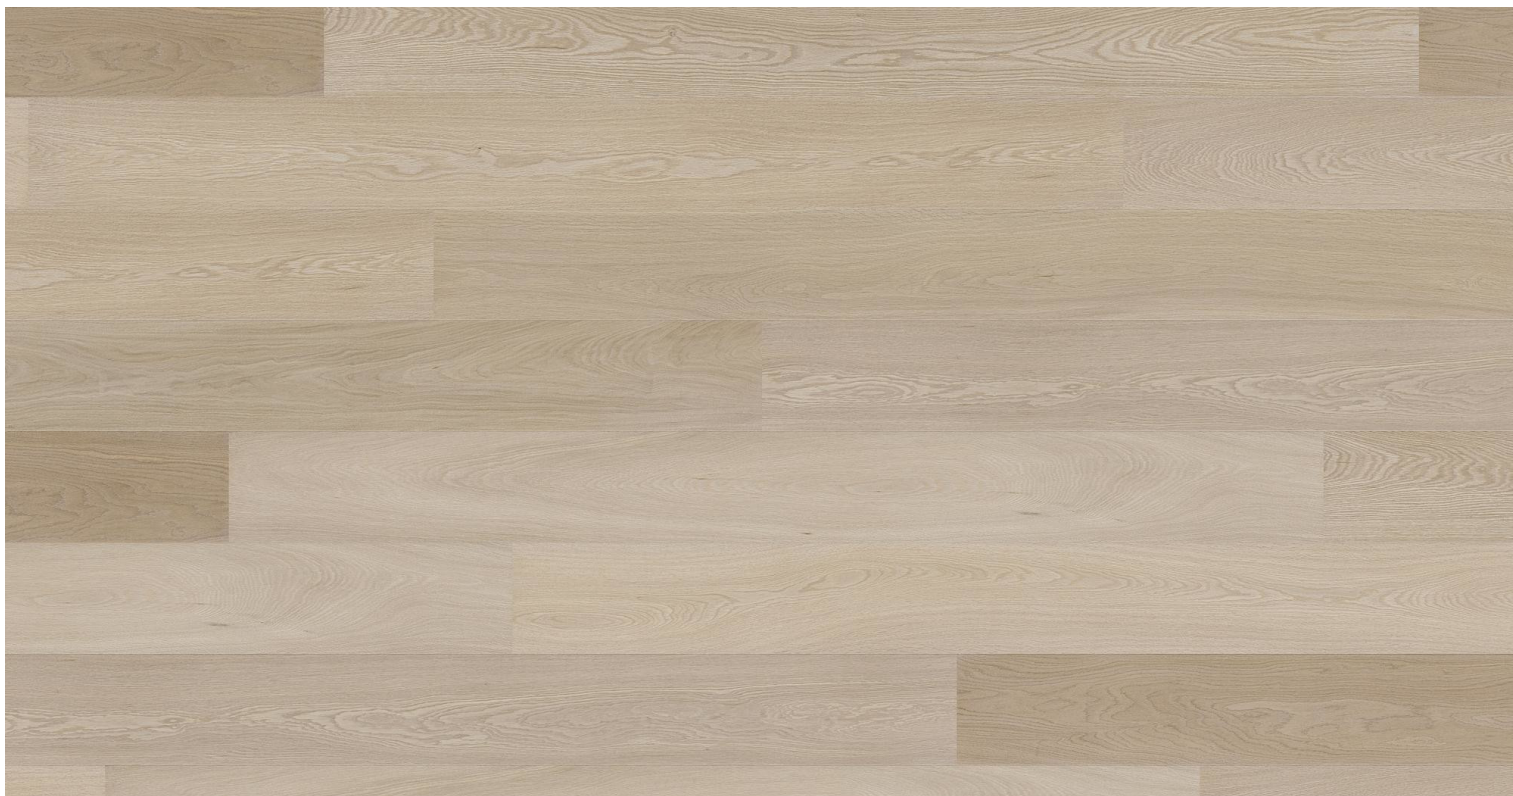

Dub Natur, bílý oxid. olej

Podlahy dřevěné třívrstvé - Floor!t - řada: **CLASSIC**

Kód, formát, balení, dostupnost

Kód:	B10143
Formát (mm):	15 x 189 x 1900
Šířka (mm):	189
Tloušťka (mm):	15
Délka (mm):	1900
Balení (m2):	2.8728
Počet lamel v balení (ks):	8
Hmotnost balení (kg):	22
Obsah balení:	Max. 25% kratiny v balení
Počet balení na paletě (ks):	40
Paleta (m2):	114.912
Hmotnost palety (kg):	900
Dostupnost:	S**
Dostupnost - poznámka:	Dostupné od začátku července 2024

Konstrukce, třídění, povrch. úprava

Typ výrobku, konstrukce:	Podlahy dřevěné třívrstvé
Vzor:	Plošný
Dřevina:	Dub
Třídění dřeva:	Natur, bez suků
Povrchová úprava:	Bílý oxidativní olej
Název dřeviny:	Dub Natur, bílý oxid. olej
Kartáčování:	Velmi lehký kartáč
Ruční hoblování:	ne
Ruční patina:	ne
Zkosená hrana:	Podélná fáze
Nášlapná vrstva (mm):	3
Typ nášlapné vrstvy:	Řezaná dýha
Protitah, podkladová vrstva:	Loupaná dýha
Nosič:	Lačkový střed
Spoj:	Zámek Drop-Down