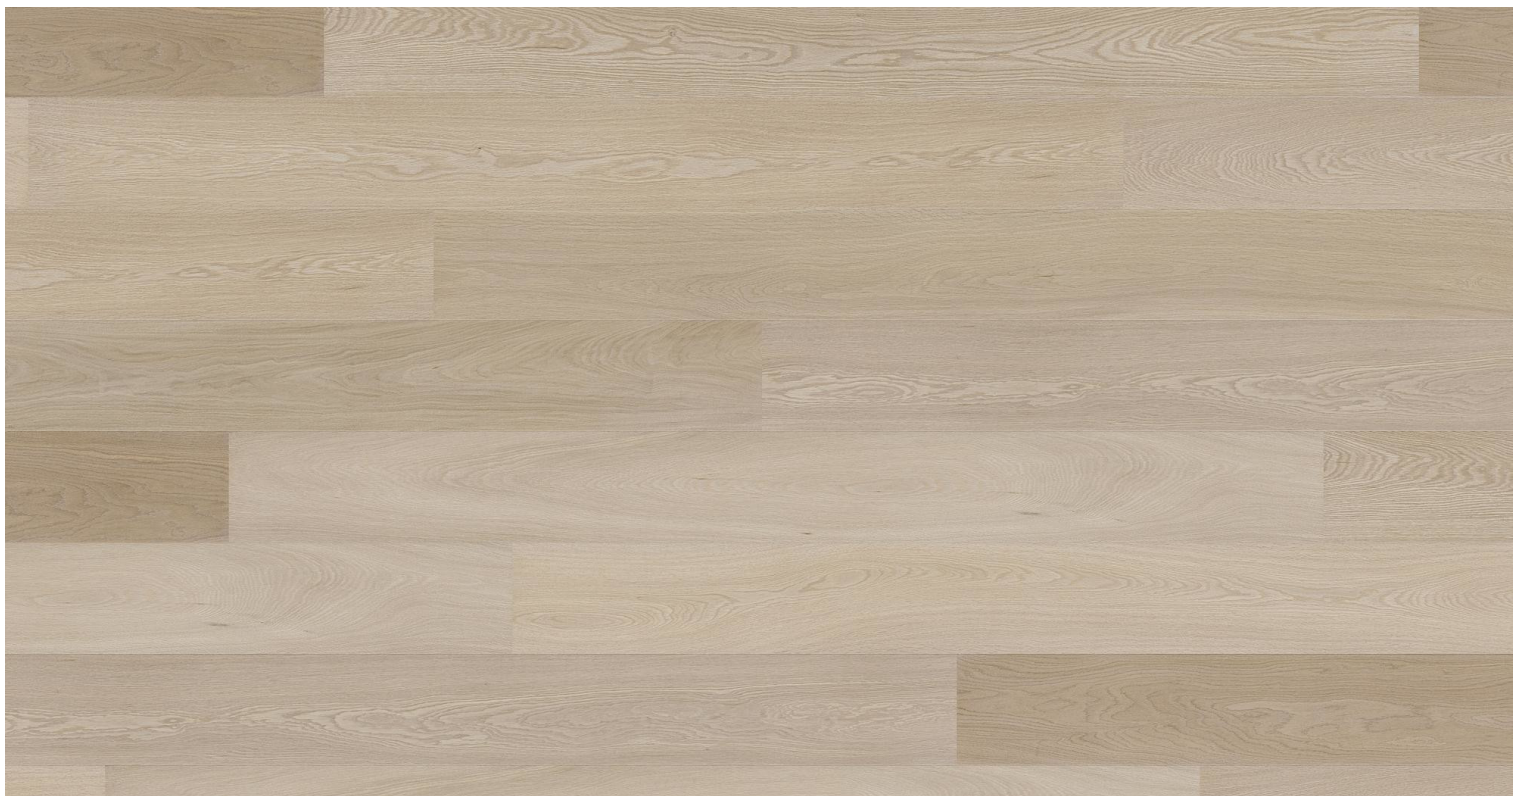

# Dub Natur, bílý oxid. olej

**FLOOR!T**<sup>®</sup>  
THE WOODEN FLOOR

SELECT !2

Podlahy dřevěné třívrstvé - Floor!t - řada: **CLASSIC**

## Kód, formát, balení, dostupnost

<b>Kód:</b>	<b>B10143</b>
Formát (mm):	15 x 189 x 1900
Šířka (mm):	189
Tloušťka (mm):	15
Délka (mm):	1900
Balení (m2):	2.8728
Počet lamel v balení (ks):	8
Hmotnost balení (kg):	22
Obsah balení:	Max. 25% kratiny v balení
Počet balení na paletě (ks):	40
Paleta (m2):	114.912
Hmotnost palety (kg):	900
Dostupnost:	S

## Konstrukce, třídění, povrch. úprava

<b>Typ výrobku, konstrukce:</b>	<b>Podlahy dřevěné třívrstvé</b>
Vzor:	Plošný
Dřevina:	Dub
Třídění dřeva:	Natur, bez suků
Povrchová úprava:	Bílý oxidativní olej
Název dřeviny:	Dub Natur, bílý oxid. olej
Kartáčování:	Velmi lehký kartáč
Ruční hoblování:	ne
Ruční patina:	ne
Zkosená hrana:	Podélná fáze
Nášlapná vrstva (mm):	3
Typ nášlapné vrstvy:	Řezaná dýha
Protitah, podkladová vrstva:	Loupaná dýha
Nosič:	Laťkový střed
Spoj:	Zámek Drop-Down