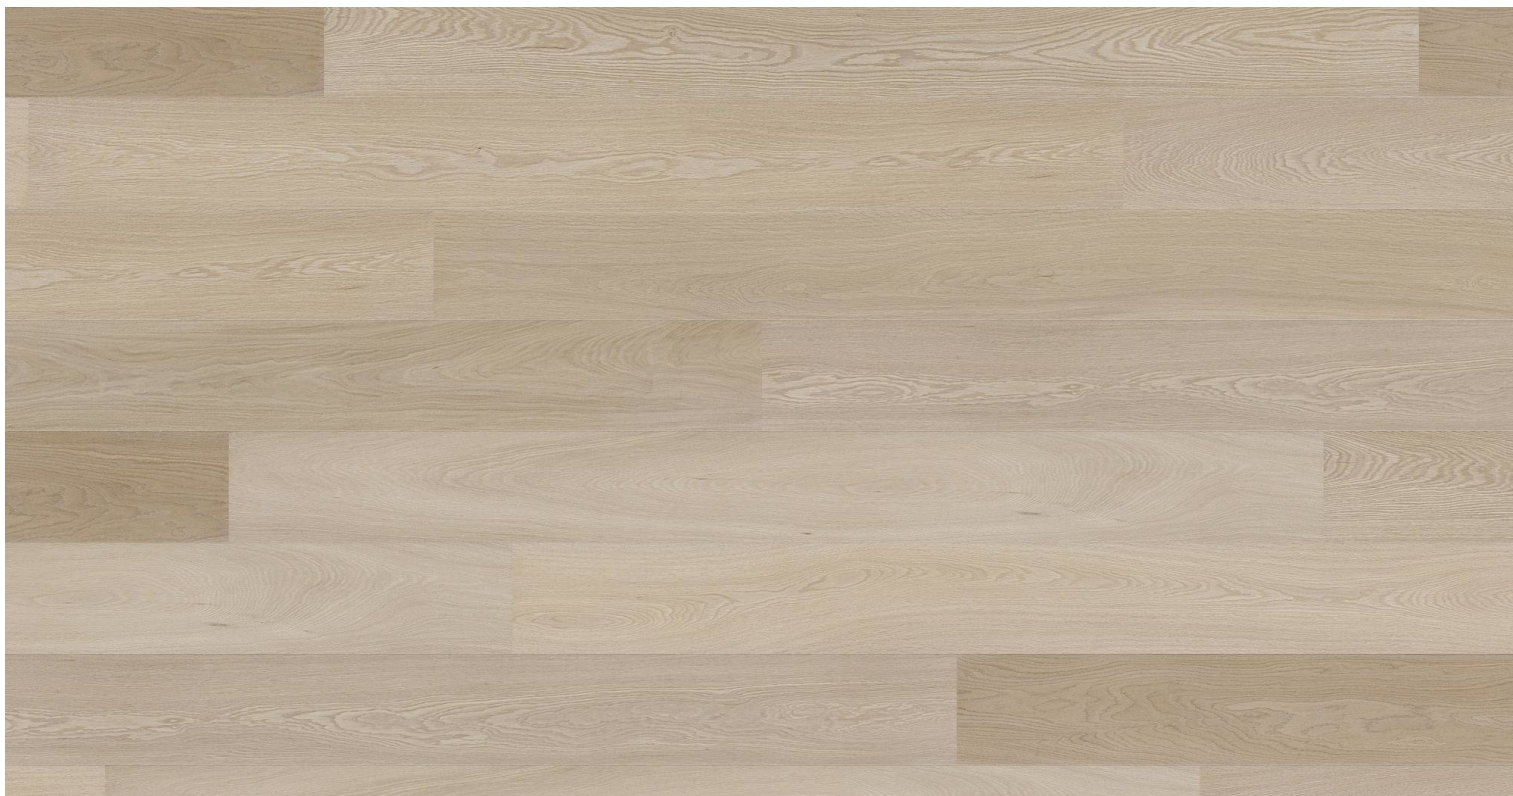

Dub Natur, bílý oxid. olej

FLOOR!T
THE WOODEN FLOOR

SELECT !2

Podlahy dřevěné třívrstvé - Floor!t - řada: **CLASSIC**

Kód, formát, balení, dostupnost

Kód:	B10143
Formát (mm):	15 x 189 x 1900
Šířka (mm):	189
Tloušťka (mm):	15
Délka (mm):	1900
Balení (m2):	2.8728
Počet lamel v balení (ks):	8
Hmotnost balení (kg):	22
Obsah balení:	Max. 25% kratiny v balení
Počet balení na paletě (ks):	40
Paleta (m2):	114.912
Hmotnost palety (kg):	900
Dostupnost:	S

Konstrukce, třídění, povrch. úprava

Typ výrobku, konstrukce:	Podlahy dřevěné třívrstvé
Vzor:	Plošný
Dřevina:	Dub
Třídění dřeva:	Natur, bez suků
Povrchová úprava:	Bílý oxidativní olej
Název dřeviny:	Dub Natur, bílý oxid. olej
Kartáčování:	Velmi lehký kartáč
Ruční hoblování:	ne
Ruční patina:	ne
Zkosená hrana:	Podélná fáze
Nášlapná vrstva (mm):	3
Typ nášlapné vrstvy:	Řezaná dýha
Protitah, podkladová vrstva:	Loupaná dýha
Nosič:	Lačkový střed
Spoj:	Zámek Drop-Down