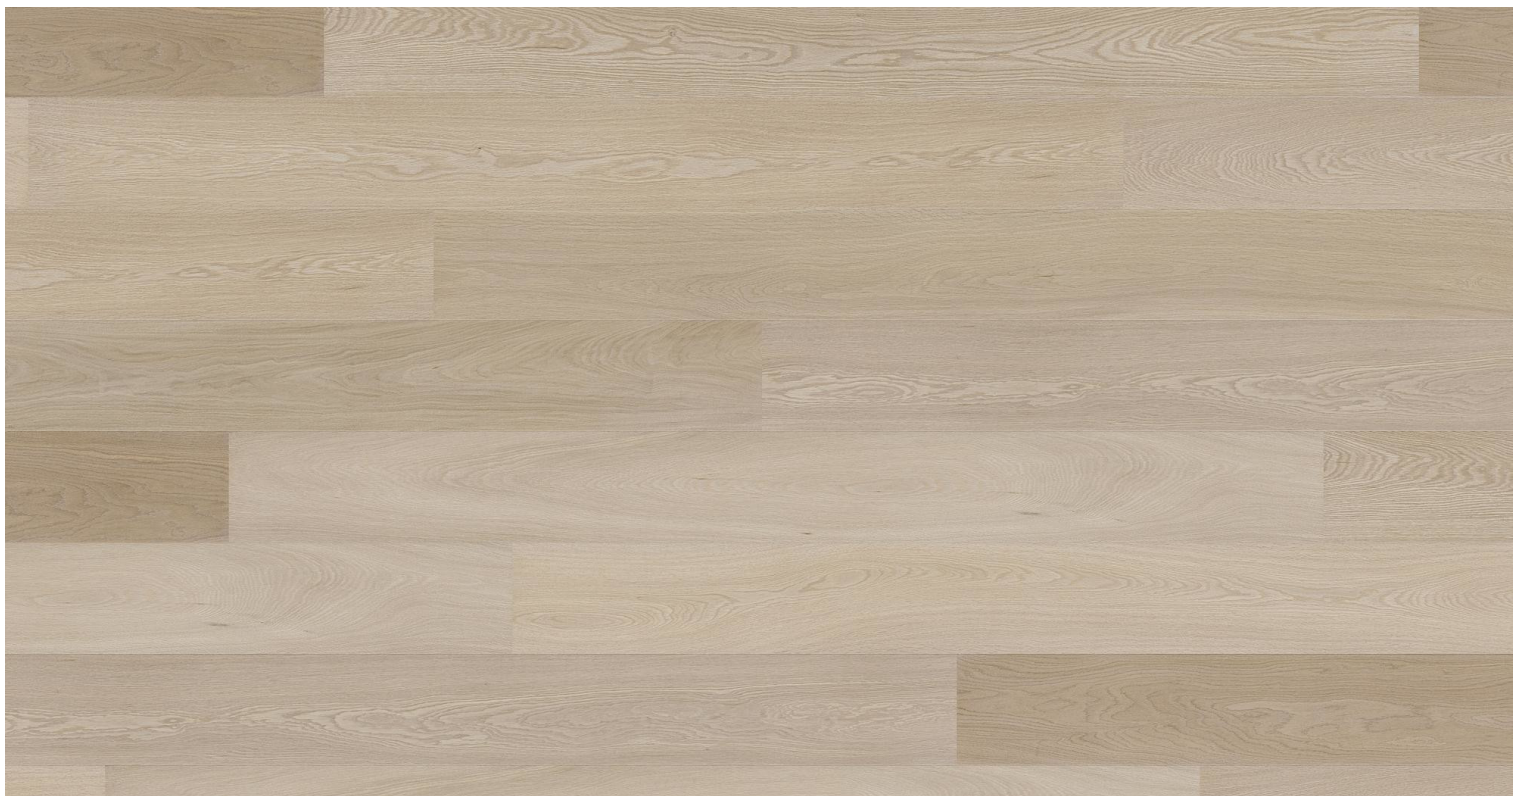

# Dub Natur, bílý oxid. olej

**FLOOR!T**<sup>®</sup>  
THE WOODEN FLOOR

SELECT !2

Podlahy dřevěné třívrstvé - Floor!t - řada: **CLASSIC**

## Kód, formát, balení, dostupnost

<b>Kód:</b>	<b>B10143</b>
Formát (mm):	15 x 189 x 1900
Šířka (mm):	189
Tloušťka (mm):	15
Délka (mm):	1900
Balení (m2):	2.8728
Počet lamel v balení (ks):	8
Hmotnost balení (kg):	22
Obsah balení:	Max. 25% kratiny v balení
Počet balení na paletě (ks):	40
Paleta (m2):	114.912
Hmotnost palety (kg):	900
Dostupnost:	S

## Konstrukce, třídění, povrch. úprava

<b>Typ výrobku, konstrukce:</b>	<b>Podlahy dřevěné třívrstvé</b>
Vzor:	Plošný
Dřevina:	Dub
Třídění dřeva:	Natur, bez suků
Povrchová úprava:	Bílý oxidativní olej
Název dřeviny:	Dub Natur, bílý oxid. olej
Kartáčování:	Velmi lehký kartáč
Ruční hoblování:	ne
Ruční patina:	ne
Zkosená hrana:	Podélná fáze
Nášlapná vrstva (mm):	3
Typ nášlapné vrstvy:	Řezaná dýha
Protitah, podkladová vrstva:	Loupaná dýha
Nosič:	Lačkový střed
Spoj:	Zámek Drop-Down