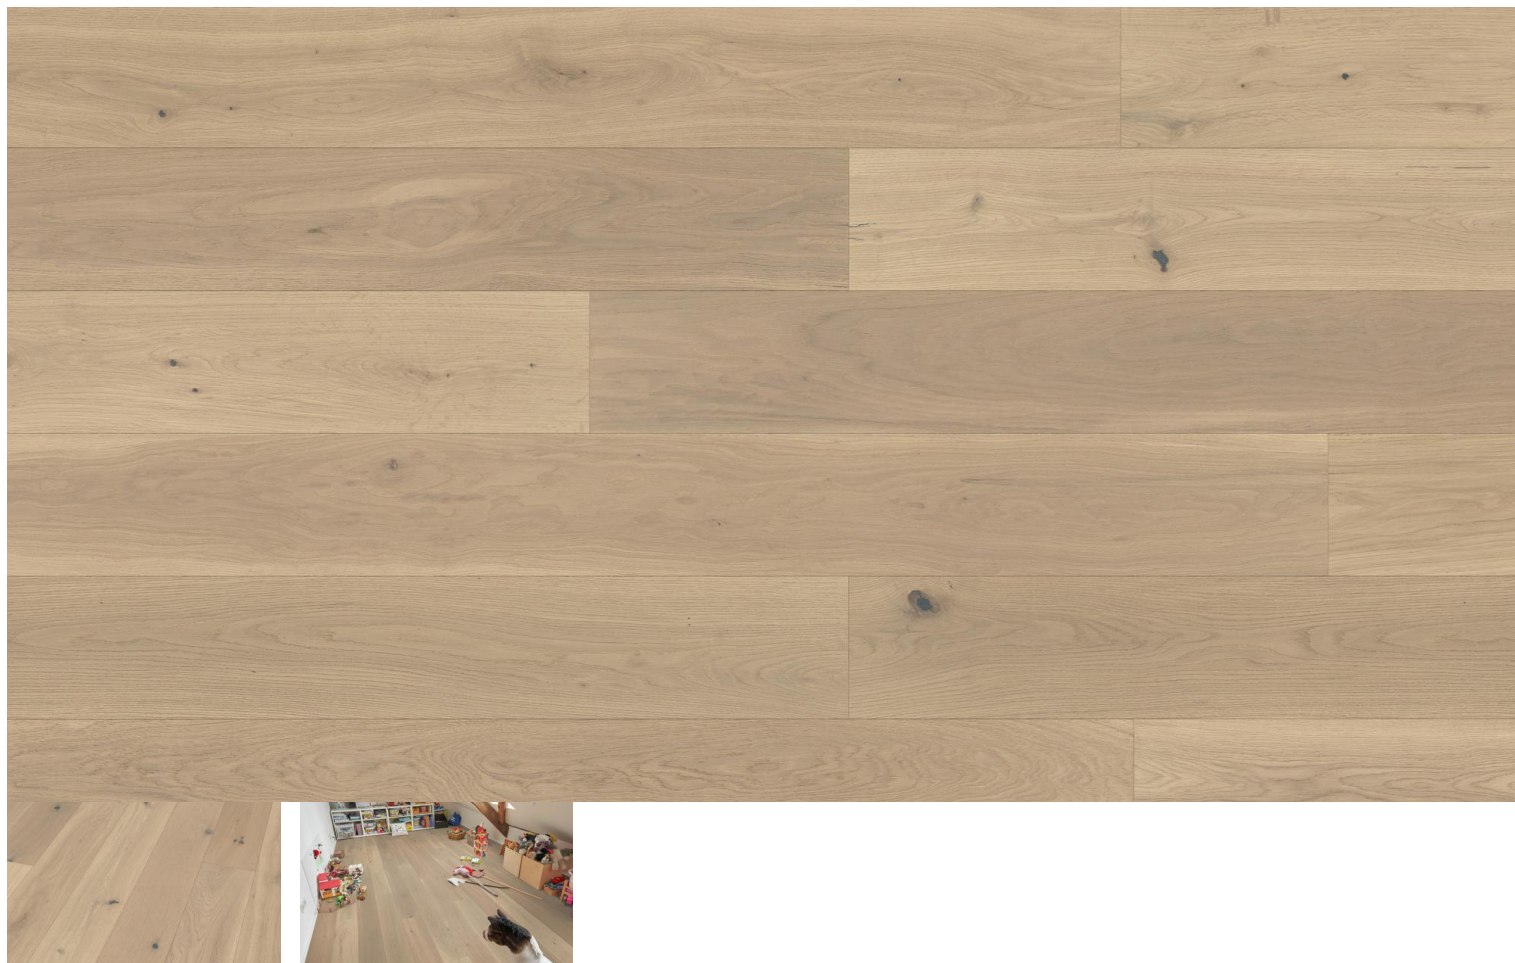

Dub Standard lehce rustikální, bílý oxid. olej

Podlahy dřevěné třívrstvé - Floor!t - řada: **GLORY**

Kód, formát, balení, dostupnost

Kód:	B16006
Formát (mm):	14 x 190 x 1900
Šířka (mm):	190
Tloušťka (mm):	14
Délka (mm):	1900
Balení (m2):	2.888
Počet lamel v balení (ks):	8
Hmotnost balení (kg):	21
Obsah balení:	Max. 25% kratiny v balení
Počet balení na paletě (ks):	40
Paleta (m2):	115.52
Hmotnost palety (kg):	860
Dostupnost:	S

Konstrukce, třídění, povrch. úprava

Typ výrobku, konstrukce:	Podlahy dřevěné třívrstvé
Vzor:	Plošný
Dřevina:	Dub
Třídění dřeva:	Standard, lehce rustikální
Povrchová úprava:	Bílý oxidativní olej
Název dřeviny:	Dub Standard lehce rustikální, bílý oxid. olej
Kartáčování:	Lehký kartáč
Ruční hoblování:	ne
Ruční patina:	ne
Zkosená hrana:	4-stranná fáze
Nášlapná vrstva (mm):	3
Typ nášlapné vrstvy:	Řezaná dýha
Protitah, podkladová vrstva:	Loupaná dýha
Nosič:	Lačkový střed
Spoj:	Zámek Drop-Down