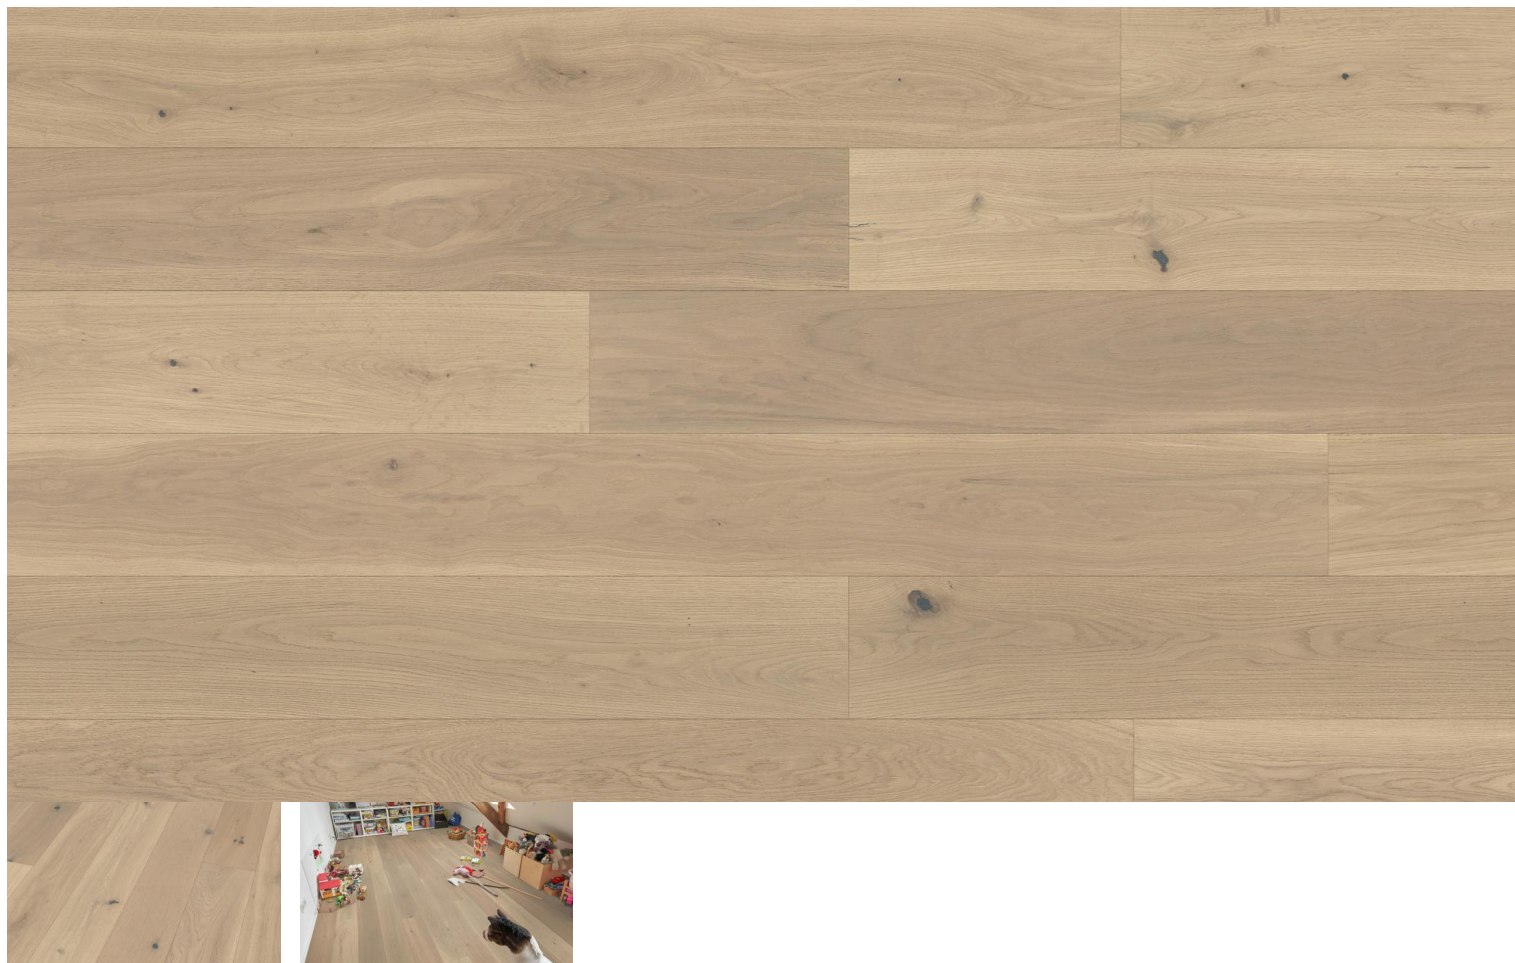

Dub Standard lehce rustikální, bílý oxid. olej

FLOOR!T[®]
THE WOODEN FLOOR

Podlahy dřevěné třívrstvé - Floor!t - řada: **GLORY**

Kód, formát, balení, dostupnost

Kód:	B16006
Formát (mm):	14 x 190 x 1900
Šířka (mm):	190
Tloušťka (mm):	14
Délka (mm):	1900
Balení (m2):	2.888
Počet lamel v balení (ks):	8
Hmotnost balení (kg):	21
Obsah balení:	Max. 25% kratiny v balení
Počet balení na paletě (ks):	40
Paleta (m2):	115.52
Hmotnost palety (kg):	860
Dostupnost:	S

Konstrukce, třídění, povrch. úprava

Typ výrobku, konstrukce:	Podlahy dřevěné třívrstvé
Vzor:	Plošný
Dřevina:	Dub
Třídění dřeva:	Standard, lehce rustikální
Povrchová úprava:	Bílý oxidativní olej
Název dřeviny:	Dub Standard lehce rustikální, bílý oxid. olej
Kartáčování:	Lehký kartáč
Ruční hoblování:	ne
Ruční patina:	ne
Zkosená hrana:	4-stranná fáze
Nášlapná vrstva (mm):	3
Typ nášlapné vrstvy:	Řezaná dýha
Protitah, podkladová vrstva:	Loupaná dýha
Nosič:	Lačkový střed
Spoj:	Zámek Drop-Down