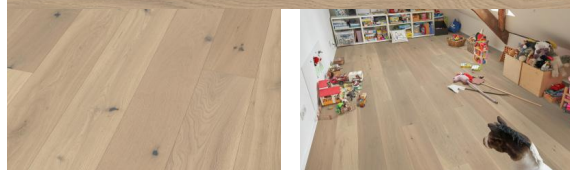

Dub Standard lehce rustikální, bílý oxid. olej

Podlahy dřevěné třívrstvé - Floor!t - řada: **GLORY**

Kód, formát, balení, dostupnost

Kód:	B16006
Formát (mm):	14 x 190 x 1900
Šířka (mm):	190
Tloušťka (mm):	14
Délka (mm):	1900
Balení (m2):	2.888
Počet lamel v balení (ks):	8
Hmotnost balení (kg):	21
Obsah balení:	Max. 25% kratiny v balení
Počet balení na paletě (ks):	40
Paleta (m2):	115.52
Hmotnost palety (kg):	860
Dostupnost:	S

Konstrukce, třídění, povrch. úprava

Typ výrobku, konstrukce:	Podlahy dřevěné třívrstvé
Vzor:	Plošný
Dřevina:	Dub
Třídění dřeva:	Standard, lehce rustikální
Povrchová úprava:	Bílý oxidativní olej
Název dřeviny:	Dub Standard lehce rustikální, bílý oxid. olej
Kartáčování:	Lehký kartáč
Ruční hoblování:	ne
Ruční patina:	ne
Zkosená hrana:	4-stranná fáze
Nášlapná vrstva (mm):	3
Typ nášlapné vrstvy:	Řezaná dýha
Protitah, podkladová vrstva:	Loupaná dýha
Nosič:	Lačkový střed
Spoj:	Zámek Drop-Down