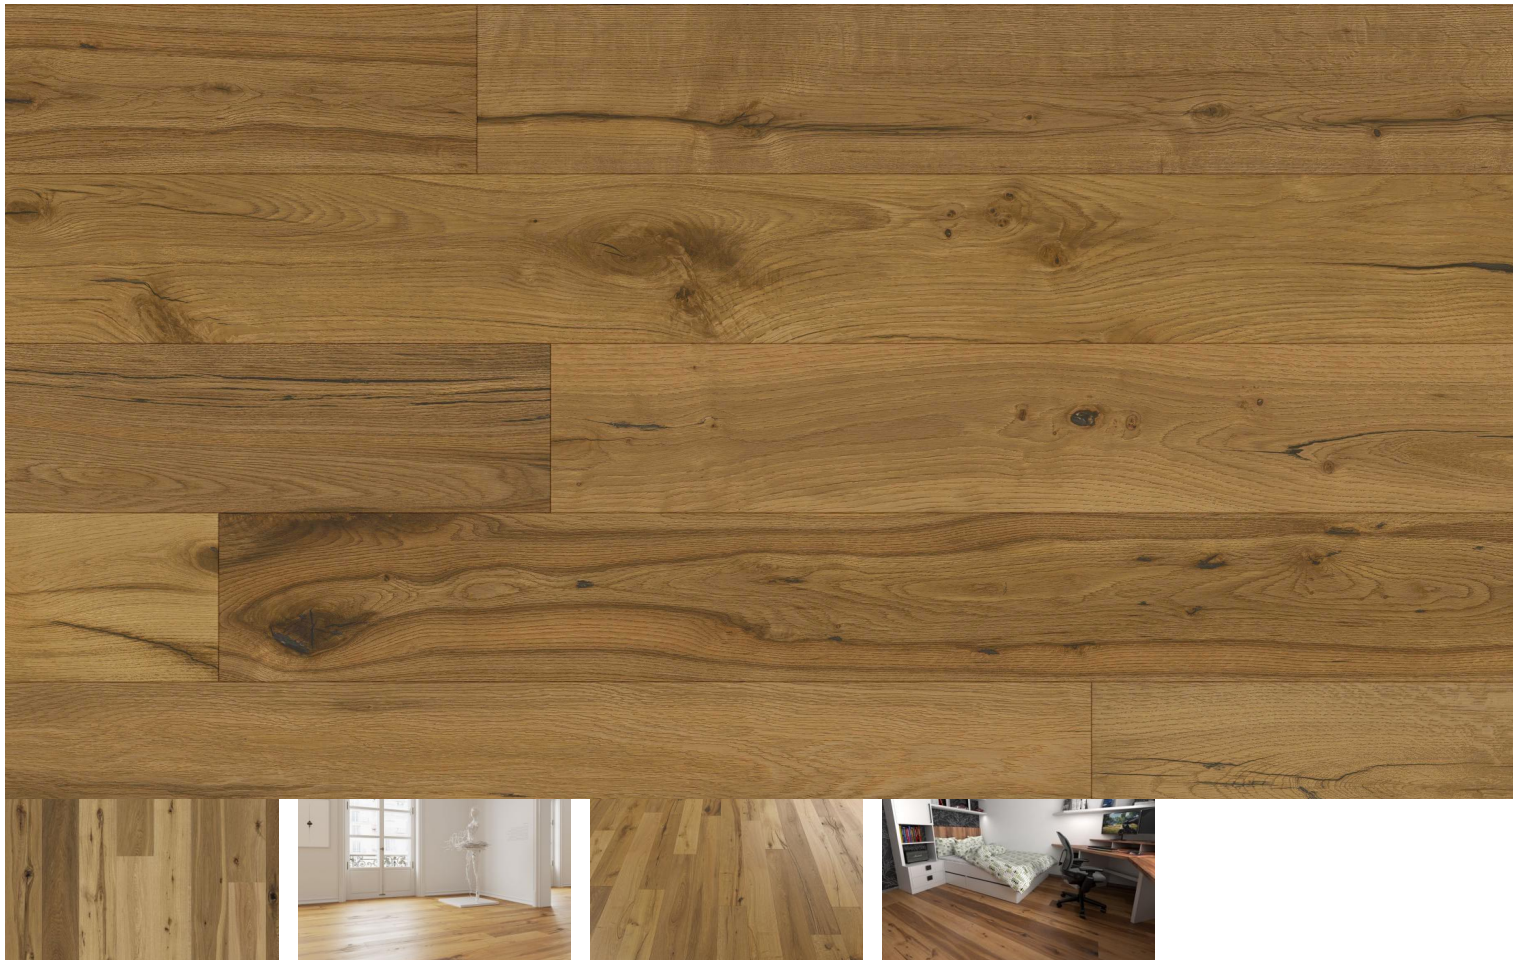

Dub Rustik, oxid. olej

Podlahy dřevěné třívrstvé - Floor!t - řada: **SUPER RUSTIK**

Kód, formát, balení, dostupnost

Kód:	B11401
Formát (mm):	14 x 190 x 1900
Šířka (mm):	190
Tloušťka (mm):	14
Délka (mm):	1900
Balení (m2):	2.888
Počet lamel v balení (ks):	8
Hmotnost balení (kg):	20
Obsah balení:	Max. 25% kratiny v balení
Počet balení na paletě (ks):	40
Paleta (m2):	115.52
Hmotnost palety (kg):	820
Dostupnost:	S

Konstrukce, třídění, povrch. úprava

Typ výrobku, konstrukce:	Podlahy dřevěné třívrstvé
Vzor:	Plošný
Dřevina:	Dub
Třídění dřeva:	Rustik
Povrchová úprava:	Oxidativní olej
Název dřeviny:	Dub Rustik, oxid. olej
Kartáčování:	Kartáč
Ruční hoblování:	ne
Ruční patina:	ne
Zkosená hrana:	4-stranná fáze
Nášlapná vrstva (mm):	3
Typ nášlapné vrstvy:	Řezaná dýha
Protitah, podkladová vrstva:	Loupaná dýha
Nosič:	Laťkový střed
Spoj:	Zámek Drop-Down