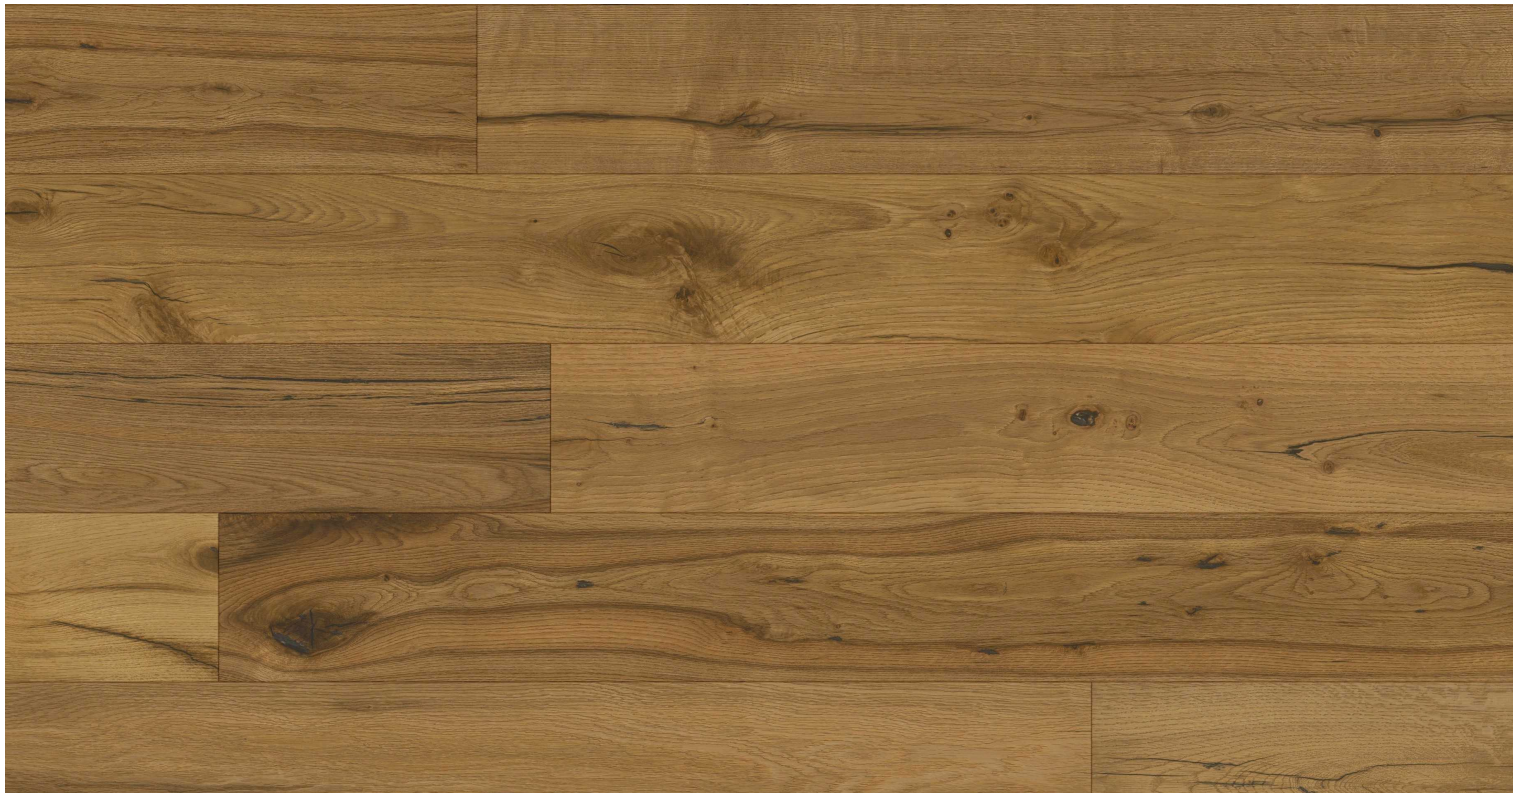

# Dub Rustik, oxid. olej

**FLOOR!T**<sup>®</sup>  
THE WOODEN FLOOR

SELECT !2

Podlahy dřevěné třívrstvé - Floor!t - řada: **SUPER RUSTIK**

## Kód, formát, balení, dostupnost

<b>Kód:</b>	<b>B11401</b>
Formát (mm):	14 x 190 x 1900
Šířka (mm):	190
Tloušťka (mm):	14
Délka (mm):	1900
Balení (m2):	2.888
Počet lamel v balení (ks):	8
Hmotnost balení (kg):	20
Obsah balení:	Max. 25% kratiny v balení
Počet balení na paletě (ks):	40
Paleta (m2):	115.52
Hmotnost palety (kg):	820
Dostupnost:	S

## Konstrukce, třídění, povrch. úprava

<b>Typ výrobku, konstrukce:</b>	<b>Podlahy dřevěné třívrstvé</b>
Vzor:	Plošný
Dřevina:	Dub
Třídění dřeva:	Rustik
Povrchová úprava:	Oxidativní olej
Název dřeviny:	Dub Rustik, oxid. olej
Kartáčování:	Kartáč
Ruční hoblování:	ne
Ruční patina:	ne
Zkosená hrana:	4-stranná fáze
Nášlapná vrstva (mm):	3
Typ nášlapné vrstvy:	Řezaná dýha
Protitah, podkladová vrstva:	Loupaná dýha
Nosič:	Laťkový střed
Spoj:	Zámek Drop-Down