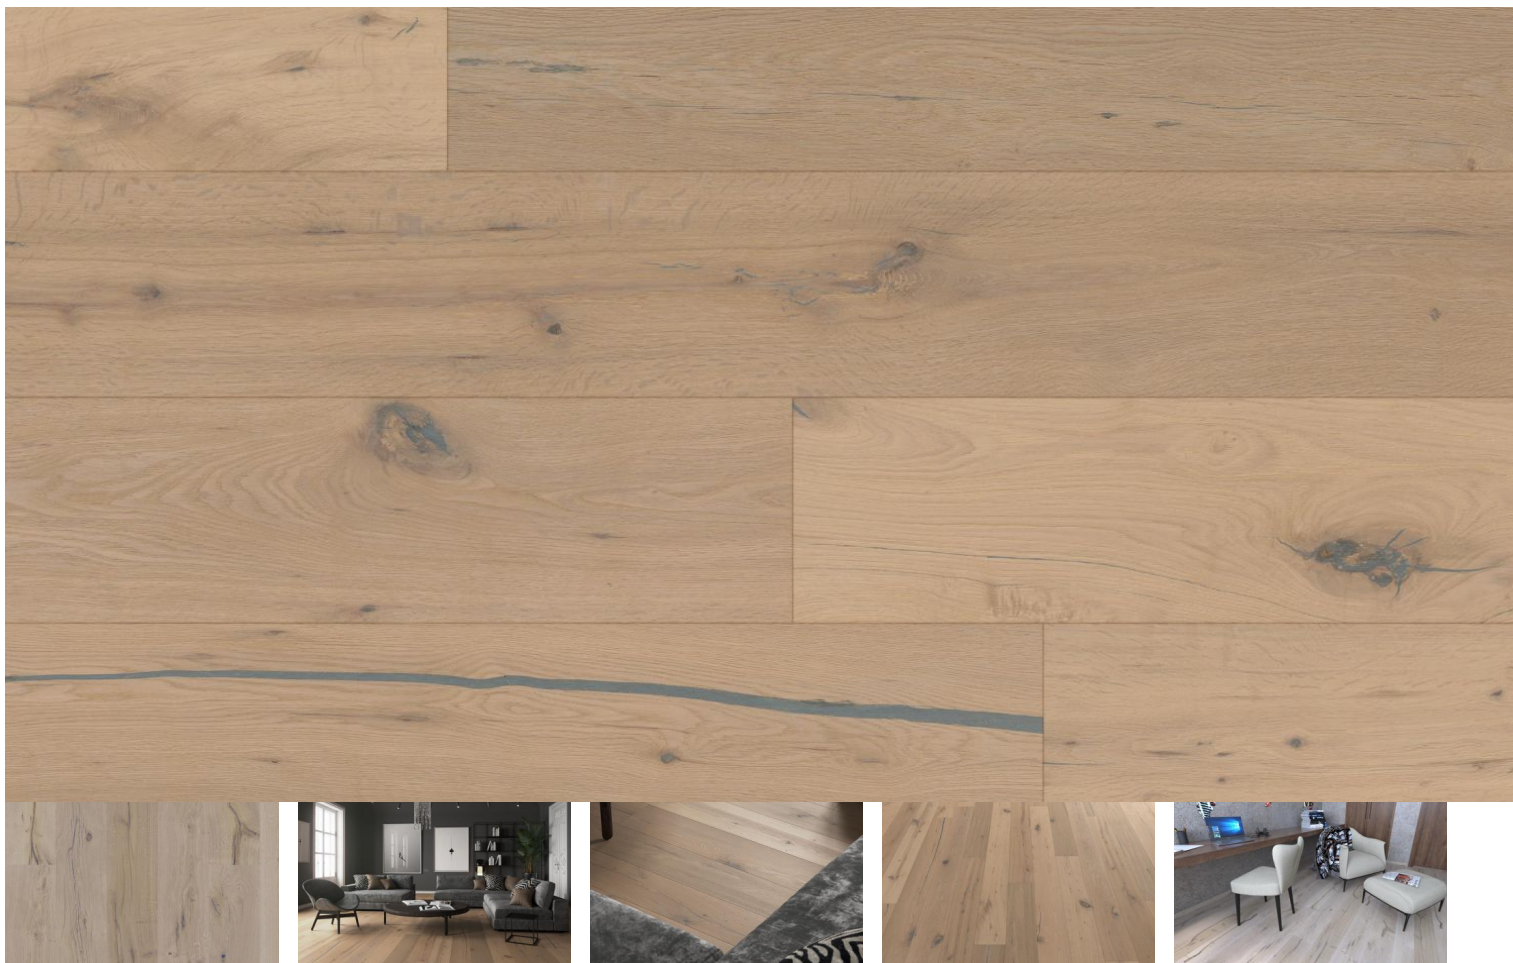

Dub Rustik, bílý oxid. olej

Podlahy dřevěné třívrstvé - Floor!t - řada: **SUPER RUSTIK**

Kód, formát, balení, dostupnost

Kód:	B11402
Formát (mm):	14 x 190 x 1900
Šířka (mm):	190
Tloušťka (mm):	14
Délka (mm):	1900
Balení (m2):	2.888
Počet lamel v balení (ks):	8
Hmotnost balení (kg):	20
Obsah balení:	Max. 25% kratiny v balení
Počet balení na paletě (ks):	40
Paleta (m2):	115.52
Hmotnost palety (kg):	820
Dostupnost:	S

Konstrukce, třídění, povrch. úprava

Typ výrobku, konstrukce:	Podlahy dřevěné třívrstvé
Vzor:	Plošný
Dřevina:	Dub
Třídění dřeva:	Rustik
Povrchová úprava:	Bílý oxidativní olej
Název dřeviny:	Dub Rustik, bílý oxid. olej
Kartáčování:	Kartáč
Ruční hoblování:	ne
Ruční patina:	ne
Zkosená hrana:	4-stranná fáze
Nášlapná vrstva (mm):	3
Typ nášlapné vrstvy:	Řezaná dýha
Protitah, podkladová vrstva:	Loupaná dýha
Nosič:	Lačkový střed
Spoj:	Zámek Drop-Down