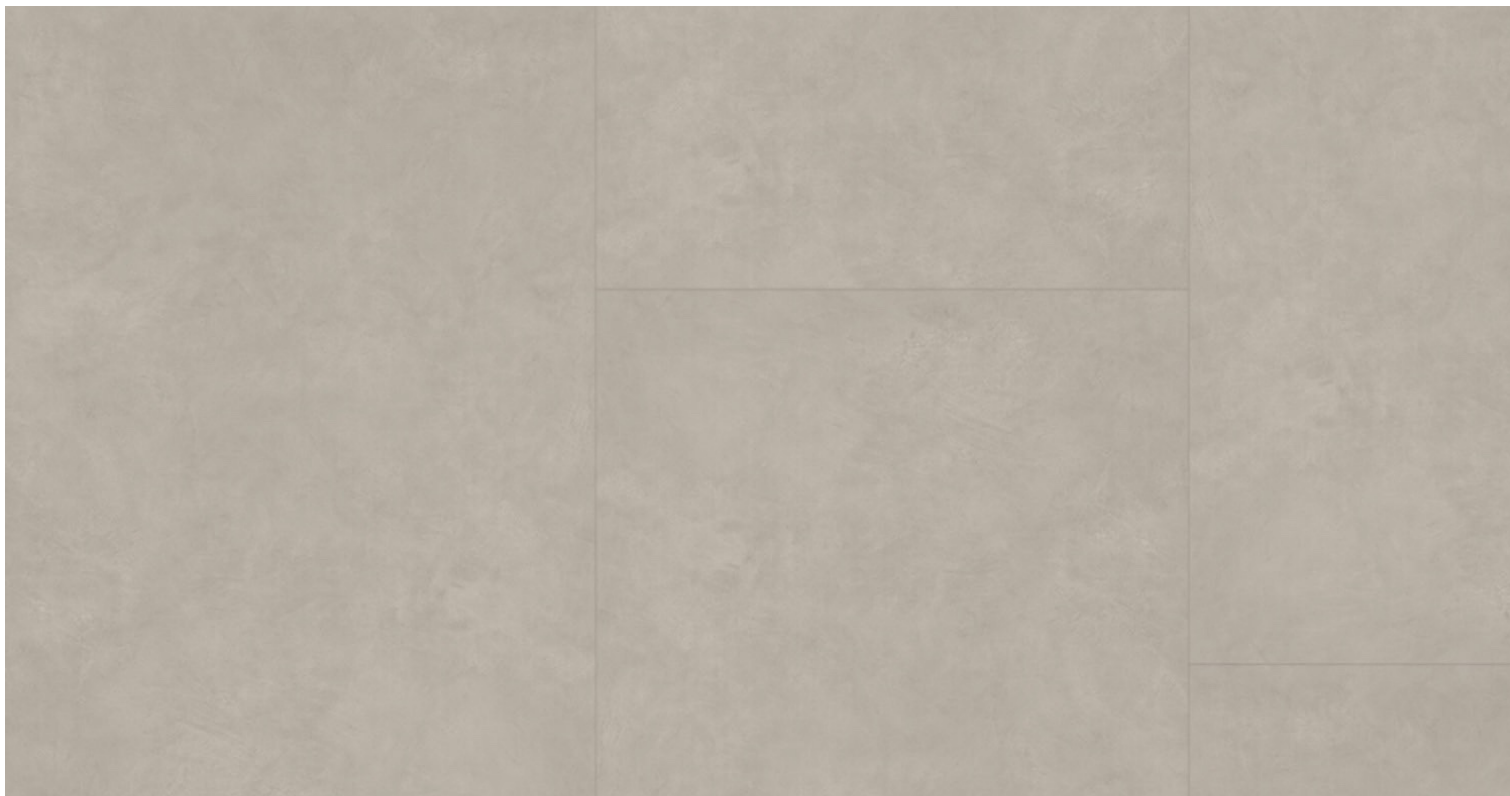

# Pebble beach

Podlahy vinylové - Floorify - řada: **SMALL TILES**

## Kód, formát, balení, dostupnost

<b>Kód:</b>	<b>F530</b>
Formát (mm):	4,0 x 305 x 610
Šířka (mm):	305
Tloušťka (mm):	4
Délka (mm):	610
Balení (m2):	2.23
Počet lamel v balení (ks):	12
Hmotnost balení (kg):	17,42
Obsah balení:	Plné délky lamel
Počet balení na paletě (ks):	54
Paleta (m2):	120.42
Hmotnost palety (kg):	940,68
Dostupnost:	CS

## Konstrukce, třídění, povrch. úprava

<b>Typ výrobku, konstrukce:</b>	<b>Podlahy vinylové</b>
Vzor:	Plošný
Dřevina:	Kámen
Povrchová úprava:	Struktura kamene
Název dřeviny:	Pebble beach
Zkosená hrana:	4-stranná fáze
Nášlapná vrstva (mm):	0.55
Typ nášlapné vrstvy:	Floorify® Quiet Sense (PU)
Protitah, podkladová vrstva:	Floorify® Rigid Core
Nosič:	Floorify® Rigid Core
Spoj:	Zámek lic. Unilin