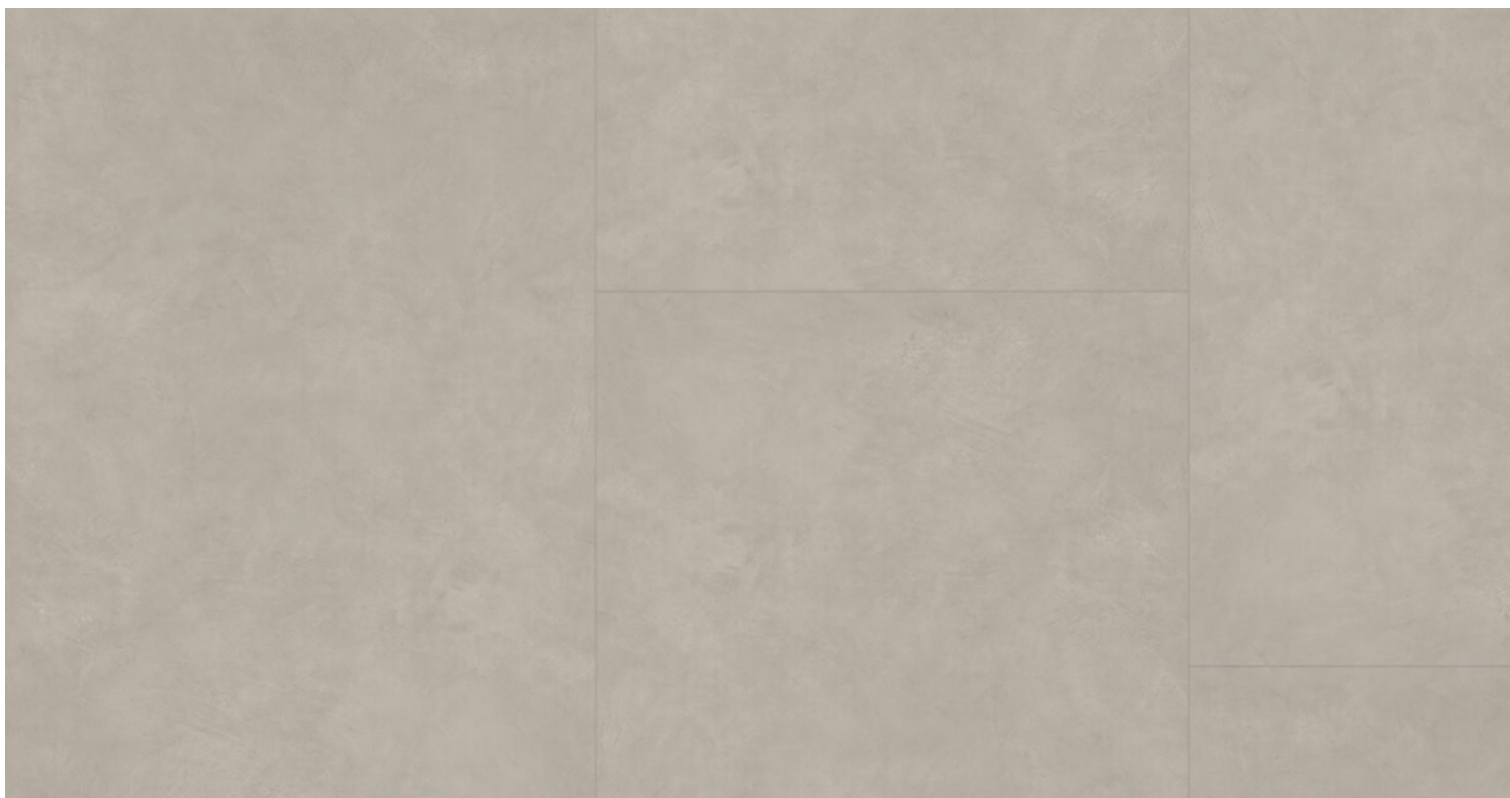

# Pebble beach

Podlahy vinylové - Floorify - řada: **SMALL TILES**

floorify®

## Kód, formát, balení, dostupnost

<b>Kód:</b>	<b>F530</b>
Formát (mm):	4,0 x 305 x 610
Šířka (mm):	305
Tloušťka (mm):	4
Délka (mm):	610
Balení (m2):	2.23
Počet lamel v balení (ks):	12
Hmotnost balení (kg):	17,42
Obsah balení:	Plné délky lamel
Počet balení na paletě (ks):	54
Paleta (m2):	120.42
Hmotnost palety (kg):	940,68
Dostupnost:	CS

## Konstrukce, třídění, povrch. úprava

<b>Typ výrobku, konstrukce:</b>	<b>Podlahy vinylové</b>
Vzor:	Plošný
Dřevina:	Kámen
Povrchová úprava:	Struktura kamene
Název dřeviny:	Pebble beach
Zkosená hrana:	4-stranná fáze
Nášlapná vrstva (mm):	0.55
Typ nášlapné vrstvy:	Floorify® Quiet Sense (PU)
Protitah, podkladová vrstva:	Floorify® Rigid Core
Nosič:	Floorify® Rigid Core
Spoj:	Zámek lic. Unilin