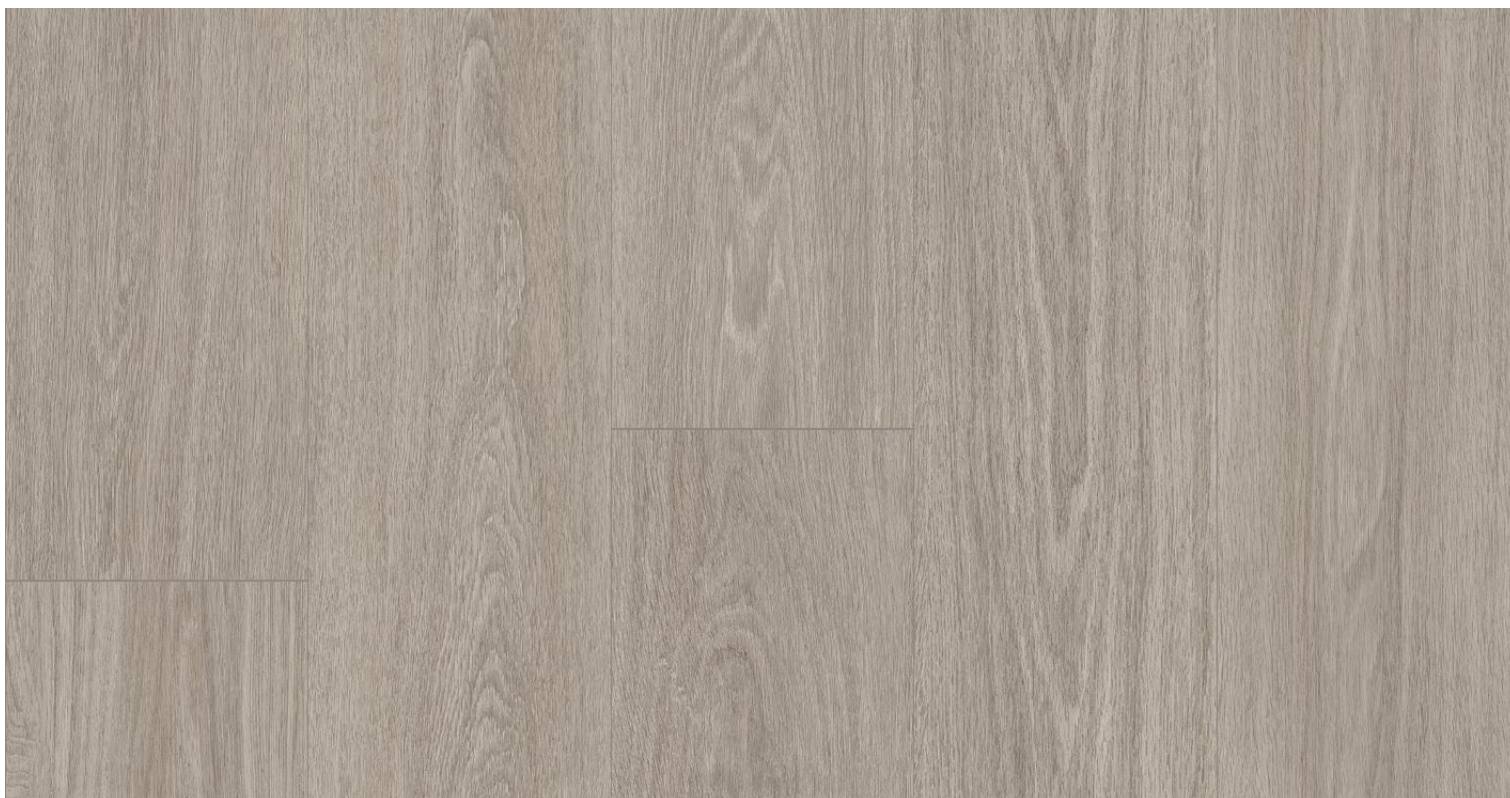

Bunny

Podlahy vinylové - Floorify - řada: **PLANKS**

Kód, formát, balení, dostupnost

Kód:	F059
Formát (mm):	4 x 178 x 1219
Šířka (mm):	178
Tloušťka (mm):	4
Délka (mm):	1219
Balení (m2):	2.6
Počet lamel v balení (ks):	12
Hmotnost balení (kg):	19,9
Obsah balení:	Plné délky lamel
Počet balení na paletě (ks):	0
Paleta (m2):	117
Hmotnost palety (kg):	0
Dostupnost:	CS

Konstrukce, třídění, povrch. úprava

Typ výrobku, konstrukce:	Podlahy vinylové
Vzor:	Plošný
Dřevina:	Dub
Třídění dřeva:	Elegant
Povrchová úprava:	Synchronní struktura dřeva
Název dřeviny:	Bunny
Zkosená hrana:	4-stranná fáze
Nášlapná vrstva (mm):	0.55
Typ nášlapné vrstvy:	Floorify® Quiet Sense (PU)
Protitah, podkladová vrstva:	Floorify® Rigid Core
Nosič:	Floorify® Rigid Core
Spoj:	Zámek lic. Unilin