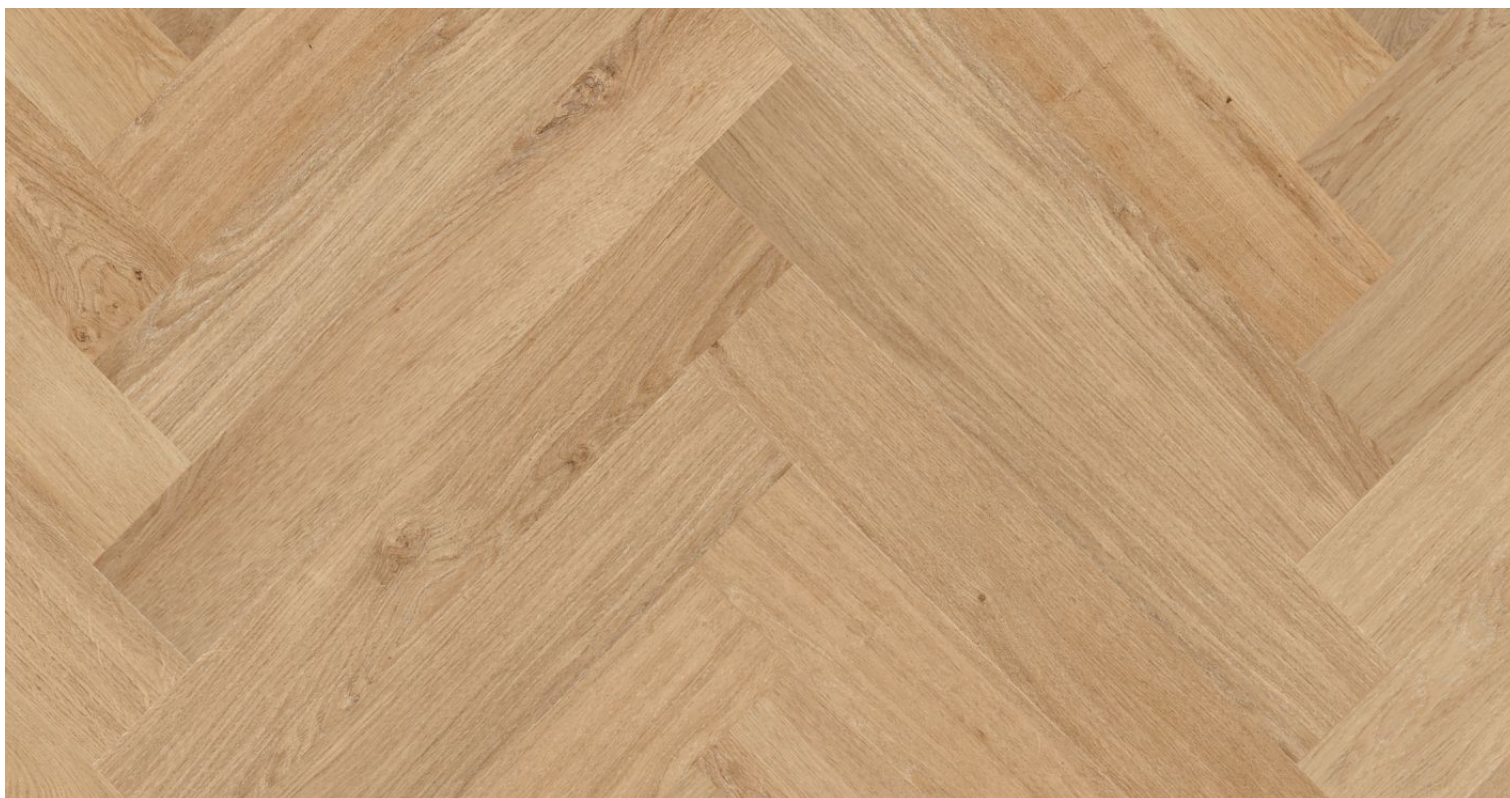

# Toro

Podlahy vinylové - Floorify - řada: **HERRINGBONE**

## Kód, formát, balení, dostupnost

<b>Kód:</b>	<b>F318</b>
Formát (mm):	4,5 x 125 x 750
Šířka (mm):	125
Tloušťka (mm):	4.5
Délka (mm):	750
Balení (m <sup>2</sup> ):	2.25
Počet lamel v balení (ks):	24 (50% pravých a 50% levých)
Hmotnost balení (kg):	20
Obsah balení:	Plné délky lamel
Počet balení na paletě (ks):	54
Paleta (m <sup>2</sup> ):	121.5
Hmotnost palety (kg):	1102
Dostupnost:	S

## Konstrukce, třídění, povrch. úprava

<b>Typ výrobku, konstrukce:</b>	<b>Podlahy vinylové</b>
Vzor:	Plošný - rybina
Dřevina:	Dub
Třídění dřeva:	Lively
Povrchová úprava:	Synchronní struktura dřeva
Název dřeviny:	Toro
Zkosená hrana:	4-stranná fáze
Nášlapná vrstva (mm):	0.55
Typ nášlapné vrstvy:	Floorify® Quiet Sense (PU)
Protitah, podkladová vrstva:	Floorify® Rigid Core
Nosič:	Floorify® Rigid Core
Spoj:	Zámek lic. Unilin, krátká strana Drop-Down

*Autentická rybina z pravých a levých kusů  
Extrémně pevné a elastické jádro Floorify® Rigid Core s minerály  
Nádherně strukturované dekory, nejvyšší ekologické standardy A+  
Celé podlaží 20 x 20 = 400 m<sup>2</sup> bez přechodových profilů  
Nejpevnější vinylový zámek na trhu - 900kg/m  
Stabilní na přímém slunci i elektrické topné fólii i při 60°C*