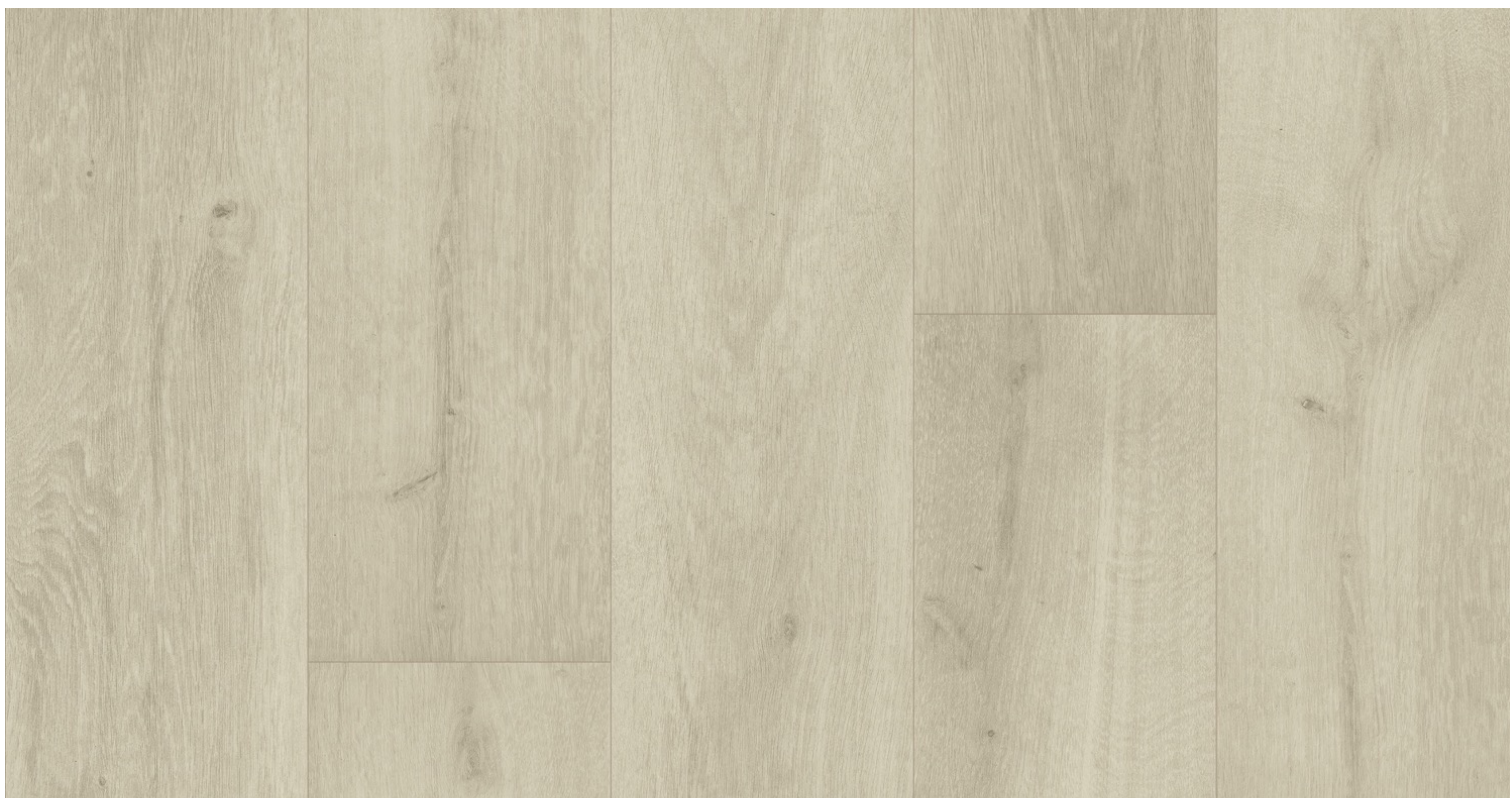

Coconut

Podlahy vinylové - Floorify - řada: **PLANKS**

Kód, formát, balení, dostupnost

Kód:	F051
Formát (mm):	4 x 178 x 1219
Šířka (mm):	178
Tloušťka (mm):	4
Délka (mm):	1219
Balení (m ²):	2.6
Počet lamel v balení (ks):	12
Hmotnost balení (kg):	19,9
Obsah balení:	Plné délky lamel
Počet balení na paletě (ks):	45
Paleta (m ²):	117
Hmotnost palety (kg):	927
Dostupnost:	S

Konstrukce, třídění, povrch. úprava

Typ výrobku, konstrukce:	Podlahy vinylové
Vzor:	Plošný
Dřevina:	Dub
Třídění dřeva:	Lively
Povrchová úprava:	Synchronní struktura dřeva
Název dřeviny:	Coconut
Zkosená hrana:	4-stranná fáze
Nášlapná vrstva (mm):	0.55
Typ nášlapné vrstvy:	Floorify® Quiet Sense (PU)
Protitah, podkladová vrstva:	Floorify® Rigid Core
Nosič:	Floorify® Rigid Core
Spoj:	Zámek lic. Unilin