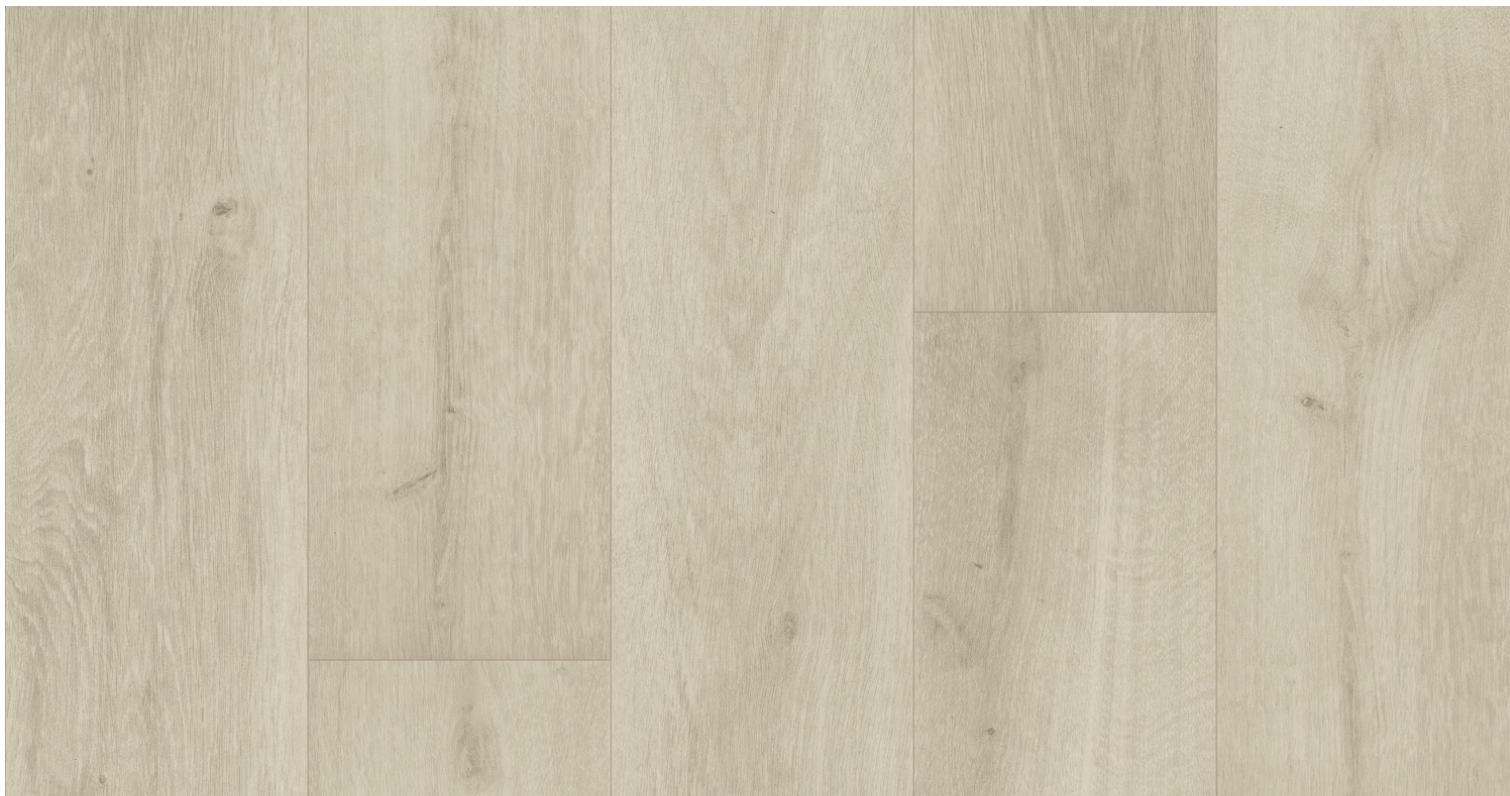

Coconut

Podlahy vinylové - Floorify - řada: **PLANKS**

Kód, formát, balení, dostupnost

Kód:	F051
Formát (mm):	4 x 178 x 1219
Šířka (mm):	178
Tloušťka (mm):	4
Délka (mm):	1219
Balení (m ²):	2.6
Počet lamel v balení (ks):	12
Hmotnost balení (kg):	19,9
Obsah balení:	Plné délky lamel
Počet balení na paletě (ks):	45
Paleta (m ²):	117
Hmotnost palety (kg):	927
Dostupnost:	S

Konstrukce, třídění, povrch. úprava

Typ výrobku, konstrukce:	Podlahy vinylové
Vzor:	Plošný
Dřevina:	Dub
Třídění dřeva:	Lively
Povrchová úprava:	Synchronní struktura dřeva
Název dřeviny:	Coconut
Zkosená hrana:	4-stranná fáze
Nášlapná vrstva (mm):	0.55
Typ nášlapné vrstvy:	Floorify® Quiet Sense (PU)
Protitah, podkladová vrstva:	Floorify® Rigid Core
Nosič:	Floorify® Rigid Core
Spoj:	Zámek lic. Unilin