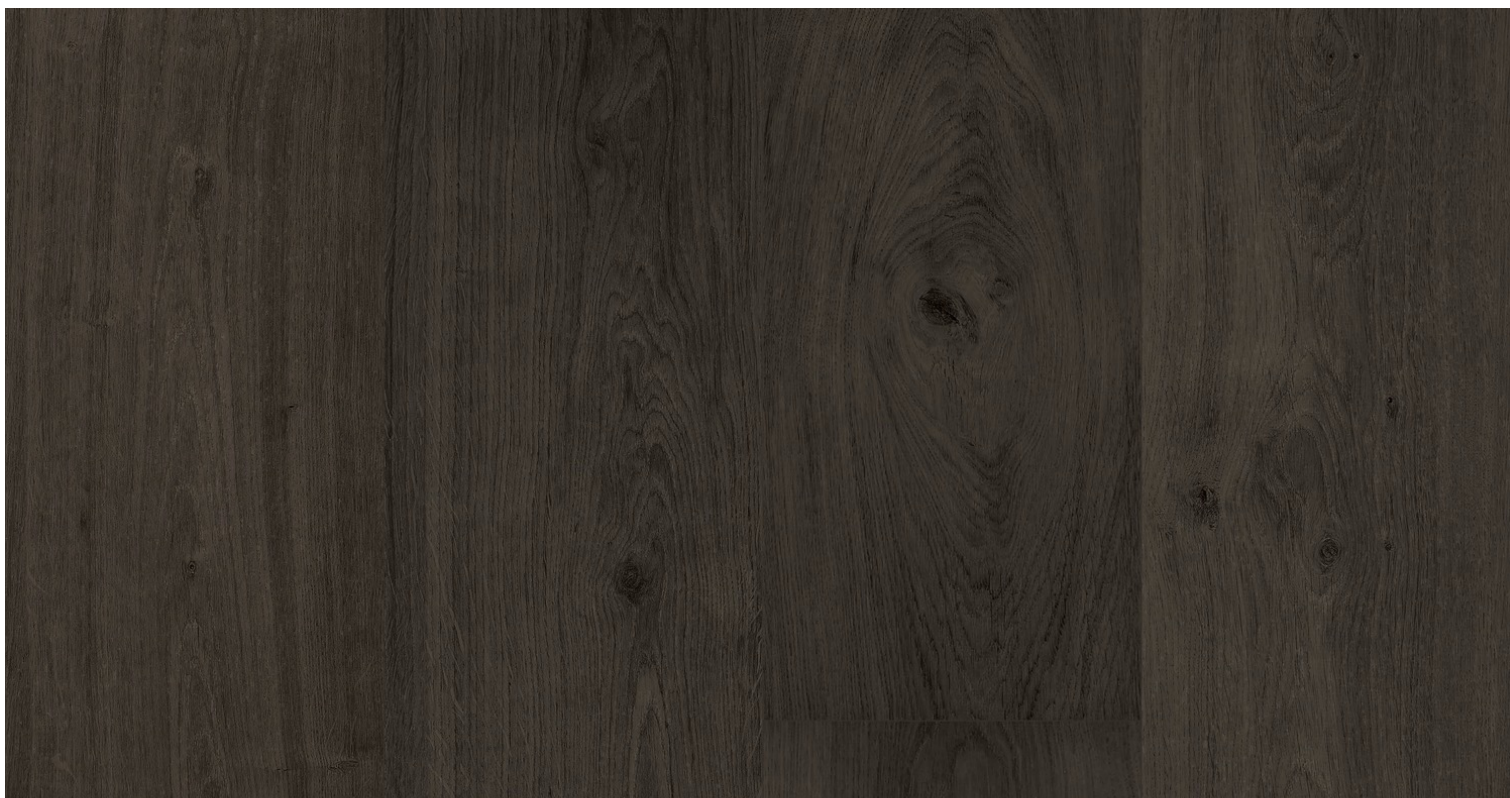

Black Beauty

Podlahy vinylové - Floorify - řada: LONG PLANKS

floorify®

Kód, formát, balení, dostupnost

Kód:	F022
Formát (mm):	4,5 x 225 x 1524
Šířka (mm):	225
Tloušťka (mm):	4.5
Délka (mm):	1524
Balení (m2):	2.74
Počet lamel v balení (ks):	8
Hmotnost balení (kg):	22
Obsah balení:	Plné délky lamel
Počet balení na paletě (ks):	40
Paleta (m2):	109.6
Hmotnost palety (kg):	880
Dostupnost:	CS

Konstrukce, třídění, povrch. úprava

Typ výrobku, konstrukce:	Podlahy vinylové
Vzor:	Plošný
Dřevina:	Dub
Třídění dřeva:	Lively
Povrchová úprava:	Synchronní struktura dřeva
Název dřeviny:	Black Beauty
Zkosená hrana:	4-stranná fáze
Nášlapná vrstva (mm):	0.55
Typ nášlapné vrstvy:	Floorify® Quiet Sense (PU)
Protitah, podkladová vrstva:	Floorify® Rigid Core
Nosič:	Floorify® Rigid Core
Spoj:	Zámek lic. Unilin