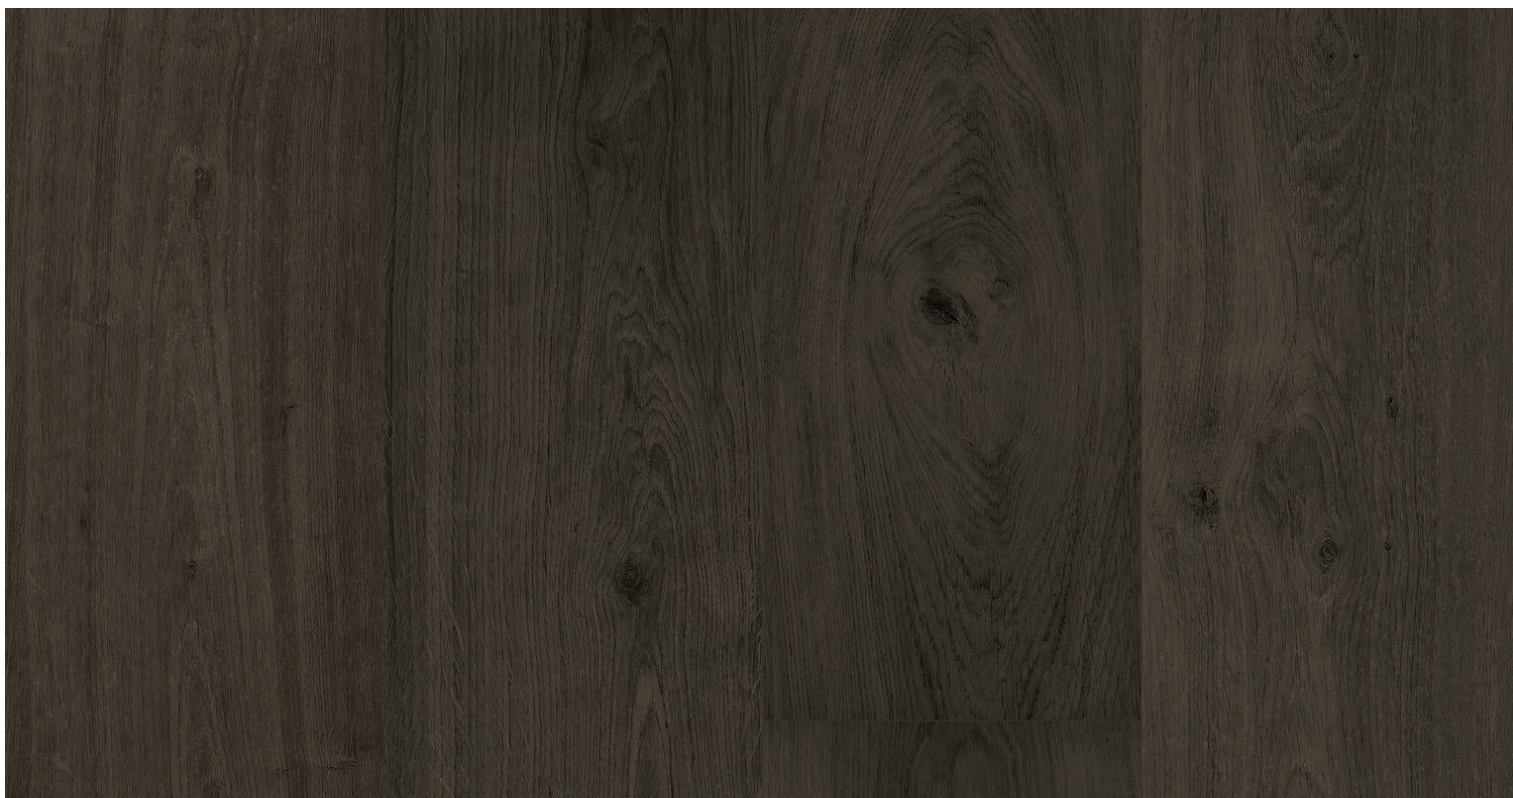

Black Beauty

Podlahy vinylové - Floorify - řada: LONG PLANKS

Kód, formát, balení, dostupnost

Kód:	F022
Formát (mm):	4,5 x 225 x 1524
Šířka (mm):	225
Tloušťka (mm):	4.5
Délka (mm):	1524
Balení (m2):	2.74
Počet lamel v balení (ks):	8
Hmotnost balení (kg):	22
Obsah balení:	Plné délky lamel
Počet balení na paletě (ks):	40
Paleta (m2):	109.6
Hmotnost palety (kg):	880
Dostupnost:	S*
Dostupnost - poznámka:	Skladem do vyprodání zásob v Hodoníně pak již jen do února 2025 v centrálním skladu

Konstrukce, třídění, povrch. úprava

Typ výrobku, konstrukce:	Podlahy vinylové
Vzor:	Plošný
Dřevina:	Dub
Třídění dřeva:	Lively
Povrchová úprava:	Synchronní struktura dřeva
Název dřeviny:	Black Beauty
Zkosená hrana:	4-stranná fáze
Nášlapná vrstva (mm):	0.55
Typ nášlapné vrstvy:	Floorify® Quiet Sense (PU)
Protitah, podkladová vrstva:	Floorify® Rigid Core
Nosič:	Floorify® Rigid Core
Spoj:	Zámek lic. Unilin