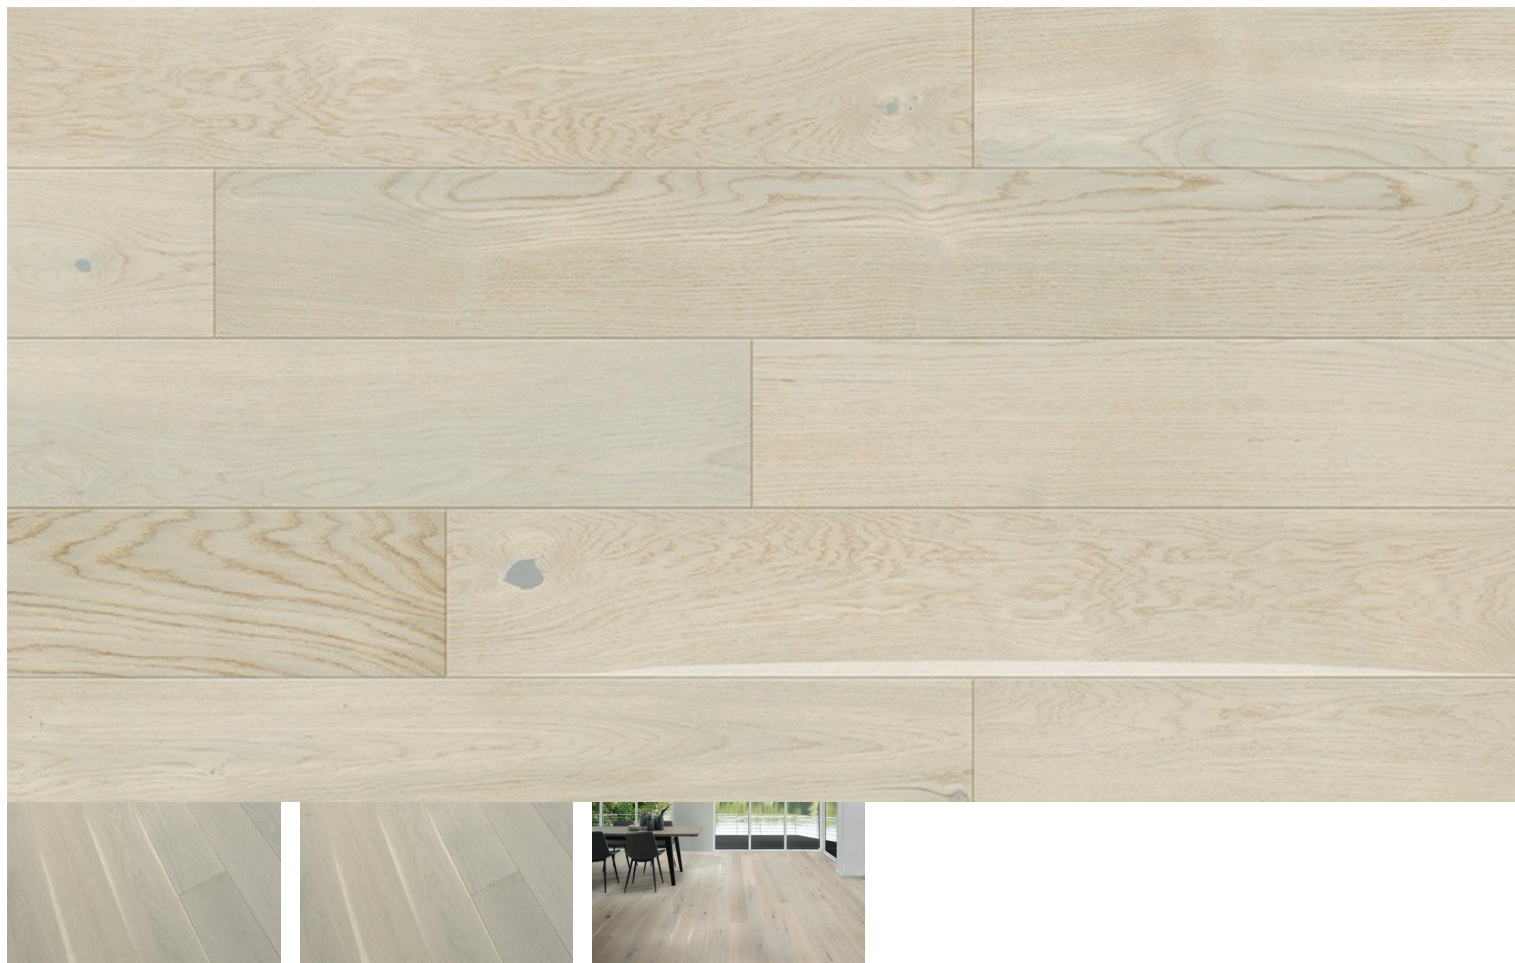

Oak Capuccino Trend (Dub)

Podlahy dřevěné třívrstvé - Moland - řada: **BURGHLEY WIDEPLANK**

Kód, formát, balení, dostupnost

Kód:	13189269
Formát (mm):	14 x 180 x 2200
Šířka (mm):	180
Tloušťka (mm):	14
Délka (mm):	2200
Balení (m2):	2.77
Počet lamel v balení (ks):	7
Hmotnost balení (kg):	22,16
Obsah balení:	Max. 12,5% kratiny v balení
Počet balení na paletě (ks):	40
Paleta (m2):	110.8
Hmotnost palety (kg):	886,4
Dostupnost:	CS

Konstrukce, třídění, povrch. úprava

Typ výrobku, konstrukce:	Podlahy dřevěné třívrstvé
Vzor:	Plošný
Dřevina:	Dub
Třídění dřeva:	Trend
Povrchová úprava:	Extra bílý matný lak
Název dřeviny:	Oak Capuccino Trend (Dub)
Kartáčování:	Kartáč
Ruční hoblování:	Ne
Ruční patina:	Ne
Zkosená hrana:	4-stranná fáze
Nášlapná vrstva (mm):	2.5
Typ nášlapné vrstvy:	Řezaná dýha
Protitah, podkladová vrstva:	Loupaná dýha
Nosič:	Lačkový střed
Spoj:	Zámek G5

*Klidné třídění dubu Classic s občasnými markanty
Živé třídění dubu Trend v atraktivních barvách
2,5 mm nášlap, podélná nebo čtyřstranná fáze
Matné laky nebo oxidativní oleje, zámek G5*