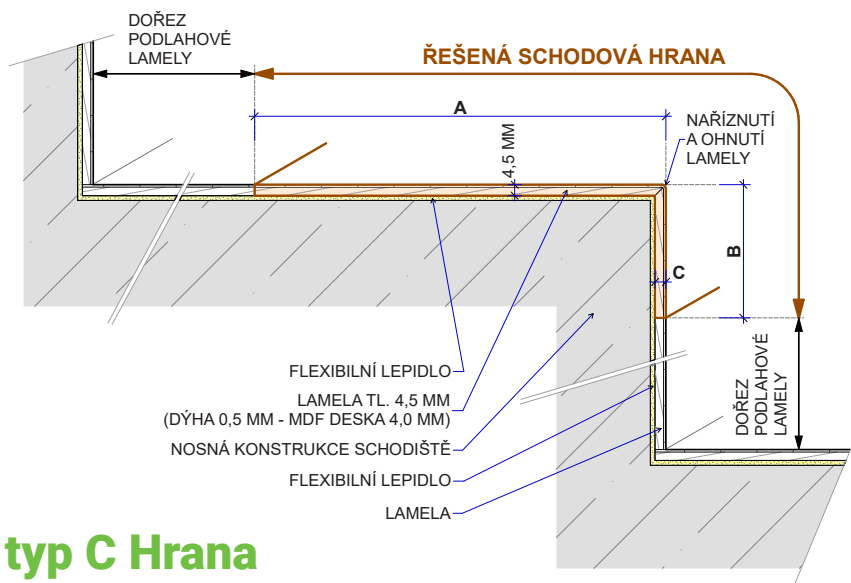

PARKET
KONCEPT

SCHODOVÉ HRANY FLOORIFY
CENÍK 2024

EUR

floorify®

Platnost od 6. 1. 2025

Schodová hrana Floorify typ C

Řešení pro Vaše schody

Schodové hrany Floorify se standardně vyrábí jako typ C bez předsazeného nosu pro rovný obklad schodiště. Pro boční zališťování viditelné hrany schodu doporučujeme vhodně zvolenou hranu ABS. Svislý ohyb se provádí u obou řad BOARDS standardně na výšku 5 cm. Svislý ohyb u řady TILES (600 x 900 mm) se provádí na výšku 20 cm, takže celý schodový stupeň včetně podstupnice u rovného schodu je možné provést z jedné schodové hrany. Schodovou hranu TILES vzhledem k délce 900 mm bude nutné zpravidla objednávat v napojeném provedení ze dvou lamel buďto zakrácenou podle požadavku, nebo v celé dvojitě délce.

Typ C

TYP C FLOORIFY

Schodová hrana Floorify typ C Hrana s integrovanými bočními hranami

V letošním roce přicházíme s novou generací schodových hran Floorify typ C s integrovanými bočními hranami výšky 37 mm; posouváme tak vzhled a kvalitu výsledného schodiště na zcela jinou úroveň. Také realizace takových polootevřených, nebo zcela otevřených schodišť se nyní výrazně usnadňuje. Schodové hrany jsou vyrobeny přímo z podlahových panelů v barvě dekoru podlahy. Výsledkem je elegantní, moderní schodiště s velmi čistým provedením.

Typ C Hrana – levý ohyb

Typ C Hrana – pravý ohyb

Typ C Průběžný – levý ohyb

Typ C Průběžný – pravý ohyb

Realizace:

Schodové hrany Floorify se standardně dodávají v plné délce podlahové lamely a takto jsou naceněny v základním ceníku. Na přání je možné je vyrobit napojené do větší délky – vždy je nutné objednávat nadpojené už z výroby na požadovanou větší délku, nelze nadpojovat jednotlivé schodové hrany na délku na stavbě. Samozřejmě je možné objednat hrany zakrácené na jinou menší požadovanou délku.