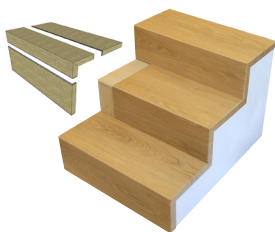

PARKET
KONCEPT

SCHODOVÉ HRANY FLOORIFY
CENÍK 2024

EUR

floorify®

Platnost od 6. 1. 2025

Schodová hrana Floorify typ C

Řešení pro Vaše schody

Schodové hrany Floorify se standardně vyrábí jako typ C bez předsazeného nosu pro rovný obklad schodiště. Pro boční zališťování viditelné hrany schodu doporučujeme vhodně zvolenou hranu ABS. Svislý ohyb se provádí u obou řad BOARDS standardně na výšku 5 cm. Svislý ohyb u řady TILES (600 x 900 mm) se provádí na výšku 20 cm, takže celý schodový stupeň včetně podstupnice u rovného schodu je možné provést z jedné schodové hrany. Schodovou hranu TILES vzhledem k délce 900 mm bude nutné zpravidla objednávat v napojeném provedení ze dvou lamel buďto zakrácenou podle požadavku, nebo v celé dvojitě délce.

Typ C

TYP C FLOORIFY

Schodová hrana Floorify typ C Hrana s integrovanými bočními hranami

V letošním roce přicházíme s novou generací schodových hran Floorify typ C s integrovanými bočními hranami výšky 37 mm; posouváme tak vzhled a kvalitu výsledného schodiště na zcela jinou úroveň. Také realizace takových polootevřených, nebo zcela otevřených schodišť se nyní výrazně usnadňuje. Schodové hrany jsou vyrobeny přímo z podlahových panelů v barvě dekoru podlahy. Výsledkem je elegantní, moderní schodiště s velmi čistým provedením.

Typ C Hrana – levý ohyb

Typ C Hrana – pravý ohyb

Typ C Průběžný – levý ohyb

Typ C Průběžný – pravý ohyb

Realizace:

Schodové hrany Floorify se standardně dodávají v plné délce podlahové lamely a takto jsou naceněny v základním ceníku. Na přání je možné je vyrobit napojené do větší délky – vždy je nutné objednávat nadpojené už z výroby na požadovanou větší délku, nelze nadpojovat jednotlivé schodové hrany na délku na stavbě. Samozřejmě je možné objednat hrany zakrácené na jinou menší požadovanou délku.