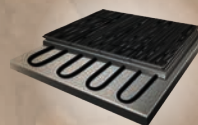

3 POVRCHY

Oxidačný olej,
biely oxidačný olej
a matný lak

**VHODNÉ PRE
PODLAHOVÉ
VYKUROVANIE**

Všetky podlahy
v kolekcii sú vhodné
pre podlahové
vykurovanie

**SCHODOVÉ HRANY
PRE KAŽDÚ PODLAHU**

Dodanie do 4 týždňov
schodové hrany vyrobené
priamo z podlahových
lamiel pre Vaše perfektné
schody

DROP DOWN

KVALITNÝ ZÁMOK

Kvalitný a jednoduchý
záмок Drop-Down

**PRESNÉ TRIEDENIE
DUBA**

Triedenie Standard
s malými hrčami

Dub Standard, biely oxidačný olej