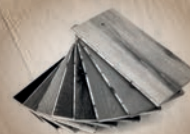

Do 4 týdnů k dodání
schodové hrany vyrobené
přímo z podlahových
lamel

VŽDY VÝHODNĚ

2 033 Kč

1 680 Kč bez DPH

Dub Standard
bílý oxidativní olej

Dub Standard
matný lak

DROP DOWN

KVALITNÍ ZÁMEK

Kvalitní a jednoduchý
zámek Drop-Down

**PŘESNÉ TŘÍDĚNÍ
DUBU**

Třídění Standard
s malými suky

Dub Standard, bílý oxidativní olej

Ceny Kč/m² včetně 21% DPH

Platnost od 17. 4. 2024

Podzimní AKCE od 10. 9. do 9. 12. 2024