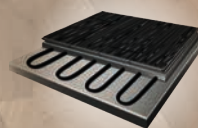

LEHKÝ KARTÁČ
OXIDATIVNÍ OLEJ, BÍLÝ OXIDATIVNÍ OLEJ,
MATNÝ LAK
4-STRANNÁ FÁZE
ZÁMEK DROP-DOWN

1 830 Kč

1 512 Kč bez DPH

-10%

AKCE PLATÍ

od 10. 9. do 9. 12. 2024

AKČNÍ SLEVA

**Podzimní
AKCE**

Dub Standard
oxidativní olej

3 POVRCHY

Oxidativní olej,
bílý oxidativní olej
a matný lak

**PODLAHOVÉ
VYTÁPĚNÍ**

Všechny podlahy
v kolekci jsou vhodné
pro podlahové
vytápění

**SCHODOVÉ HRANY
PRO KAŽDOU PODLAHU**

Do 4 týdnů k dodání
schodové hrany vyrobené
přímo z podlahových
lamel

VŽDY VÝHODNĚ

2 033 Kč

1 680 Kč bez DPH

Dub Standard
bílý oxidativní olej

Dub Standard
matný lak

DROP DOWN

KVALITNÍ ZÁMEK