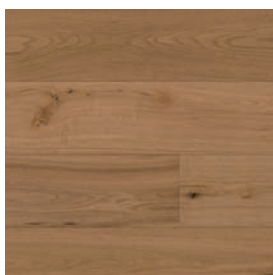

Do 4 týdnů k dodání
schodové hrany vyrobené
přímo z podlahových
lamel

VŽDY VÝHODNĚ

2 033 Kč

1 680 Kč bez DPH

Dub Standard
bílý oxidativní olej

Dub Standard
matný lak

DROP DOWN

KVALITNÍ ZÁMEK