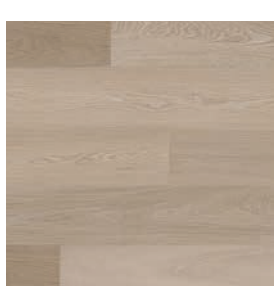

Dub Natur
bílý oxidativní olej

VŽDY VÝHODNĚ

2 946 Kč

2 435 Kč bez DPH

3 POVRCHY

Oxidativní olej,
bílý oxidativní olej
a matný lak

**SCHODOVÉ HRANY
PRO KAŽDOU PODLAHU**

Do 4 týdnů k dodání
schodové hrany vyrobené
přímo z podlahových
lamel

PODLAHOVÉ VYTÁPĚNÍ

Všechny podlahy
v kolekci jsou vhodné
pro podlahové vytápění

DROP DOWN

KVALITNÍ ZÁMEK

Kvalitní a jednoduchý
zámek Drop-Down

**PŘESNÉ TŘÍDĚNÍ
DUBU**

Třídění Natur bez suků

Dub Natur, oxidativní olej

Ceny Kč/m² včetně 21% DPH

Platnost od 17. 4. 2024

Podzimní AKCE od 10. 9. do 9. 12. 2024