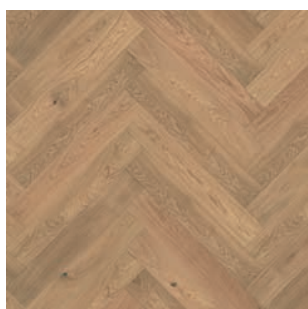

Dub Natur, oxidačný olej

**Dub Natur
oxidačný olej**

**Dub Natur
biely oxidačný olej**

**Dub Natur
matný lak**

3 POVRCHY

Oxidačný olej,
biely oxidačný olej
a matný lak

SCHODOVÉ HRANY PRE KAŽDÚ PODLAHU

Dodanie do 4 týždňov
schodové hrany vyrobené
z dlhých, podlahových
lamiel rovnakej triedy
a farby