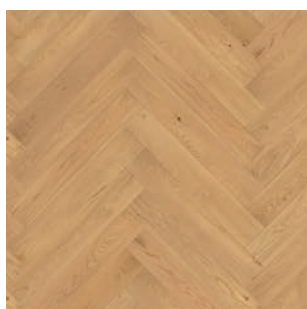

Dub Natur, oxidačný olej

**Dub Natur
oxidačný olej**

**Dub Natur
biely oxidačný olej**

**Dub Natur
matný lak**

3 POVRCHY

Oxidačný olej,
biely oxidačný olej
a matný lak

SCHODOVÉ HRANY PRE KAŽDÚ PODLAHU

Dodanie do 4 týždňov
schodové hrany vyrobené
z dlhých, podlahových
lamiel rovnakej triedy
a farby