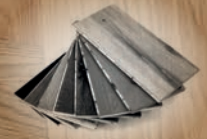

PŘESNÉ TŘÍDĚNÍ DUBU

Třídění Natur s výjimečnými
suky

Ceny Kč/m² včetně 21% DPH
Platnost od 17. 4. 2024