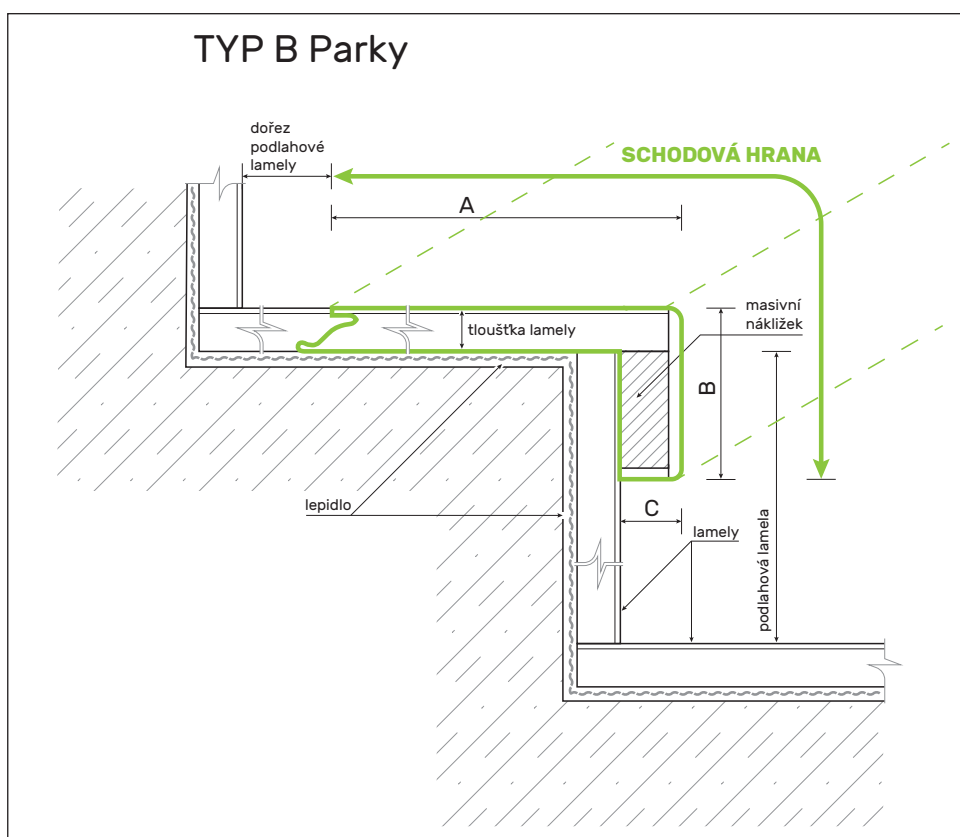

PARKET
KONCEPT

SCHODOVÉ HRANY DÝHOVÉ - TYP B
CENÍK 2022

EUR

PARKY[®]
It's good to live on wood

Platnost od 15. 5. 2022 do 31. 12. 2022

Schodová hrana PARKY

Řešení pro Vaše schody

Schodové hrany se standardně dodávají v plné délce podlahové lamely. Na přání je možné je vyrobit nadpojené do větší délky nebo je zkrátit na jinou požadovanou délku. Na přání je také možné vyrobit kompletní schodové dílce z podlah – nadpojené schodové hrany na další podlahové lamely včetně 2, 3 nebo 4 stranného olištování. Ke schodovým hranám dodáváme také v požadované metráži barevně napasované boční lišty z masivu (4 x 37 mm v různých délkách) k zakrytí boků schodové hrany. Schodové „nosy“ jsou povrchově upraveny olejem, v případě mořených dubů tvrdým voskovým olejem barevně přizbůsobeným podlaze (BIOFA nebo OSMO).

Typ B

Typ B – boční lišty

Realizace:

Summit 06

Typ výrobku, konstrukce	Kód podlahy	Název (dřevina, dekor)	Vzor	Třídění dřeva	Povrchová úprava	Kartáčování	Délka schodové hrany (mm)	Profil schodové hrany cca A/B/C (mm)	MOC EUR/bm při odběru 10 ks schodovek v originální délce bez DPH	MOC EUR/bm při odběru 2-9 ks schodovek v originální délce bez DPH
Schodové hrany Typ B	SUXB188	Essence Oak Premium (Dub)	Monoplošný	Premium	Supermatný lak (3 gloss)	Ano	2050	227/37/16-2050	69,11	75,68
Schodové hrany Typ B	SUXB193	Silk Oak Premium (Dub)	Monoplošný	Premium	Supermatný lak (3 gloss)	Ano	2050	227/37/16-2050	69,11	75,68
Schodové hrany Typ B	SUXB218	Frozen Walnut (Ořech)	Monoplošný	Premium	Supermatný lak (3 gloss)	Ano	2050	227/37/16-2050	108,09	114,67