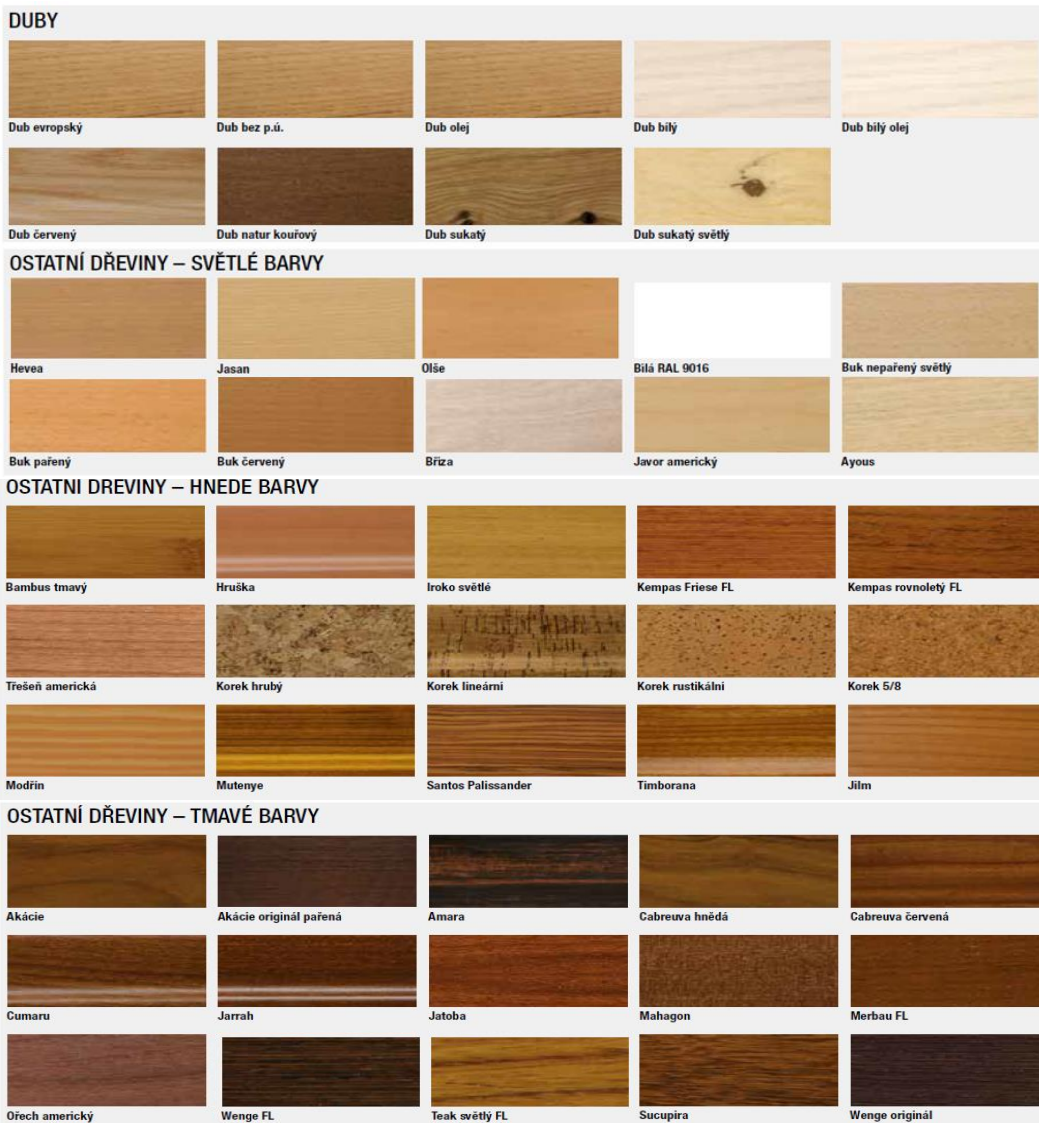

Soklové lišty F58 Alsafloor

	Kód	Řada	Název	Dekor	Povrchová úprava	Formát	Skladem MJ	Původní MOC v EUR/m bez DPH	Výprodejová MOC v EUR/m bez DPH	Výprodejová MOC v EUR/m s 21% DPH	Poznámka
	ALSAF58140	Soklová fóliovaná	Congo Oak (Dub)	dub	fólie	12x58x2500	15,00	2,48	1,47	1,78	
	ALSAF58167	Soklová fóliovaná	Honey Oak (Dub)	dub medový	fólie	12x58x2500	55,00	2,46	0,95	1,15	
	ALSAF58183	Soklová fóliovaná	Everest (Dub)	dub	fólie	12x58x2500	32,50	2,48	0,95	1,15	
	ALSAF58404	Soklová fóliovaná	Zebra	ostatní	fólie	12x58x2500	32,50	2,46	0,95	1,15	
	ALSAF58448	Soklová fóliovaná	Grey Oak (Dub)	dub	fólie	12x58x2500	17,50	2,48	0,95	1,15	
	ALSAF58528	Soklová fóliovaná	Chestnut Oak (Dub)	dub	fólie	12x58x2500	20,00	2,46	0,95	1,15	
	ALSAF58-2200-103	Soklová fóliovaná	Autentic Walnut (Ořech)	ořech	fólie	12x58x2200	55,00	2,48	0,95	1,15	
	ALSAF58-2200-153	Soklová fóliovaná	Celtic Oak (Dub)	dub	fólie	12x58x2200	6,60	2,48	0,95	1,15	
	ALSAF58-2200-410	Soklová fóliovaná	Alpes Oak (Dub)	dub	fólie	12x58x2200	44,00	2,48	0,95	1,15	
	ALSAF58-2200-449	Soklová fóliovaná	Nevada Oak (Dub)	dub	fólie	12x58x2200	55,00	2,48	0,95	1,15	
	ALSAF58-2200-450	Soklová fóliovaná	Nature Oak (Dub)	dub	fólie	12x58x2200	11,00	2,48	0,95	1,15	
	ALSAF58-2200-520	Soklová fóliovaná	Chocolate Walnut	ořech	fólie	12x58x2200	17,60	2,48	0,95	1,15	
	ALSAF58-2200-625	Soklová fóliovaná	Corfu (Dub)	dub	fólie	12x58x2200	6,60	2,48	0,95	1,15	
	ALSAF58-2200-628	Soklová fóliovaná	Majorca Oak (Dub)	dub	fólie	12x58x2200	6,60	2,48	0,95	1,15