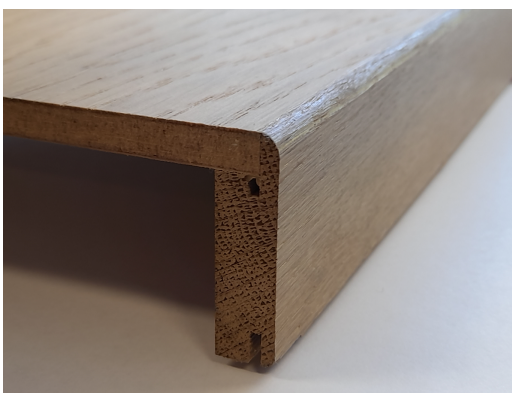

Schodová hrana PARKY

Řešení pro Vaše schody

Schodové hrany se standardně dodávají v plné délce podlahové lamely. Na přání je možné je vyrobit nadpojené do větší délky nebo je zkrátit na jinou požadovanou délku. Na přání je také možné vyrobit kompletní schodové dílce z podlah – nadpojené schodové hrany na další podlahové lamely včetně 2, 3 nebo 4 stranného olištování. Ke schodovým hranám dodáváme také v požadované metráži barevně napasované boční lišty z masivu (4 x 37 mm v různých délkách) k zakrytí boků schodové hrany. Schodové „nosy“ jsou povrchově upraveny olejem, v případě mořených dubů tvrdým voskovým olejem barevně přizbůsobeným podlaze (BIOFA nebo OSMO).

Typ C