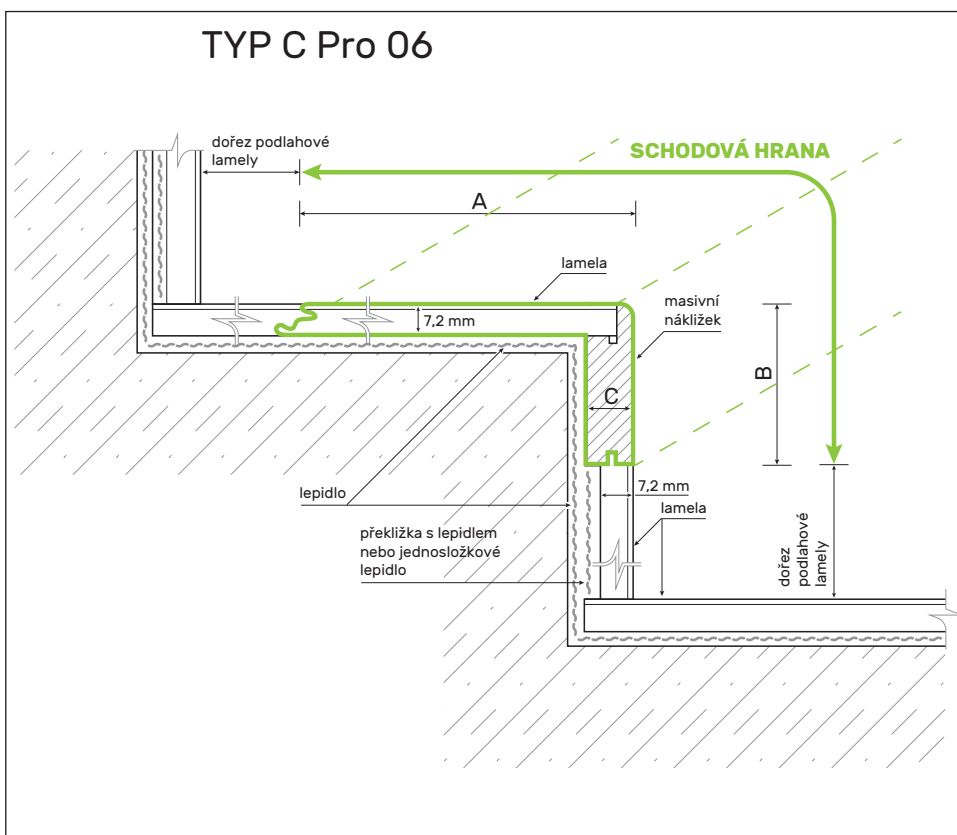

Typ výrobku, konstrukce	Kód podlahy	Název (dřevina, dekor)	Vzor	Třídění dřeva	Povrchová úprava	Kar-táčo-vání	Délka schodové hrany (mm)	Profil schodové hrany cca A/B/C (mm)	MOC EUR/bm při odběru 10 ks schodovek v originální délce bez DPH	MOC EUR/bm při odběru 2-9 ks schodovek v originální délce bez DPH
Schodové hrany Typ C	PRB101	European Oak Premium (Dub)	Plošný	Premium	Supermatný lak (3 gloss)	Ano	1203	184/37/11-1203	60,61	70,12
Schodové hrany Typ C	PRB135	European Oak Rustic Light (Dub)	Plošný	Rustic Light	Supermatný lak (3 gloss)	Ano	1203	184/37/11-1203	60,61	70,12
Schodové hrany Typ C	PRB102	Ivory Oak Premium (Dub)	Plošný	Premium	Supermatný lak (3 gloss)	Ano	1203	184/37/11-1203	68,77	78,29
Schodové hrany Typ C	PRB110	Ivory Oak Rustic Light (Dub)	Plošný	Rustic Light	Supermatný lak (3 gloss)	Ano	1203	184/37/11-1203	68,77	78,29
Schodové hrany Typ C	PRB103	Milk Oak Premium (Dub)	Plošný	Premium	Supermatný lak (3 gloss)	Ano	1203	184/37/11-1203	68,77	78,29
Schodové hrany Typ C	PRB137	Milk Oak Rustic Light (Dub)	Plošný	Rustic Light	Supermatný lak (3 gloss)	Ano	1203	184/37/11-1203	68,77	78,29
Schodové hrany Typ C	PRB104	Desert Oak Premium (Dub)	Plošný	Premium	Supermatný lak (3 gloss)	Ano	1203	184/37/11-1203	68,77	78,29
Schodové hrany Typ C	PRB116	Desert Oak Rustic Light (Dub)	Plošný	Rustic Light	Supermatný lak (3 gloss)	Ano	1203	184/37/11-1203	68,77	78,29
Schodové hrany Typ C	PRB134	Umber Oak Premium (Dub)	Plošný	Premium	Supermatný lak (3 gloss)	Ano	1203	184/37/11-1203	68,77	78,29
Schodové hrany Typ C	PRB136	Umber Oak Rustic Light (Dub)	Plošný	Rustic Light	Supermatný lak (3 gloss)	Ano	1203	184/37/11-1203	68,77	78,29
Schodové hrany Typ C	PRB106	Antique Oak Premium (Dub)	Plošný	Premium	Supermatný lak (3 gloss)	Ano	1203	184/37/11-1203	68,77	78,29
Schodové hrany Typ C	PRB113	Manhattan Oak Premium (Dub)	Plošný	Premium	Supermatný lak (3 gloss)	Ano	1203	184/37/11-1203	68,77	78,29
Schodové hrany Typ C	PRB108	Chocolate Oak Premium (Dub)	Plošný	Premium	Supermatný lak (3 gloss)	Ano	1203	184/37/11-1203	68,77	78,29
Schodové hrany Typ C	PRB199	Mountain Oak Rustic Light (Dub)	Plošný	Rustic Light	Supermatný lak (3 gloss)	Ano	1203	184/37/11-1203	68,77	78,29
Schodové hrany Typ C	PRB203	Smoked Walnut (Ořech)	Plošný	Premium	Supermatný lak (3 gloss)	Ano	1203	184/37/11-1203	104,49	114,00