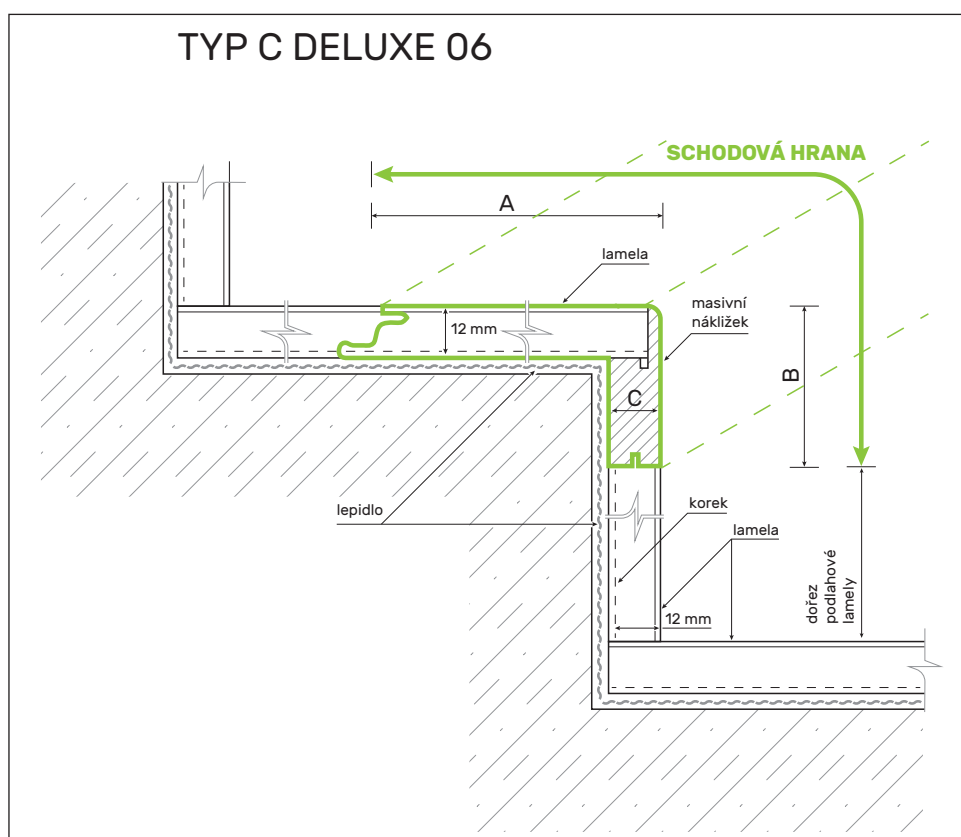

Deluxe+ 06

Typ výrobku, konstrukce	Kód podlahy	Název (dřevina, dekor)	Vzor	Třídění dřeva	Povrchová úprava	Kar-tá-čo-vání	Délka schodové hrany (mm)	Profil schodové hrany cca A/B/C (mm)	MOC EUR/bm při odběru 10 ks schodovek v originální délce bez DPH	MOC EUR/bm při odběru 2-9 ks schodovek v originální délce bez DPH
Schodové hrany Typ C	DEXB+101	European Oak Premium (Dub)	Monoplošný	Premium	Supermatný lak (3 gloss)	Ano	1810	160/37/12-1810	60,26	66,56
Schodové hrany Typ C	DEXB+102	Ivory Oak Premium (Dub)	Monoplošný	Premium	Supermatný lak (3 gloss)	Ano	1810	160/37/12-1810	68,42	74,72
Schodové hrany Typ C	DEXB+110	Ivory Oak Rustic Light (Dub)	Monoplošný	Rustic Light	Supermatný lak (3 gloss)	Ano	1810	160/37/12-1810	68,42	74,72