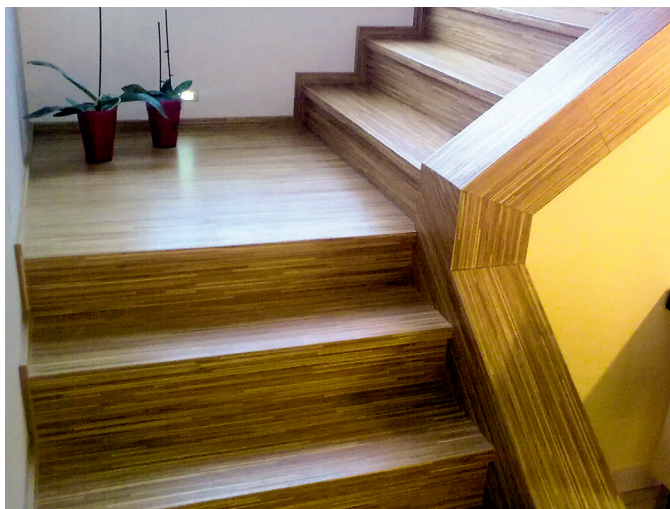

Schodová hrana PARKY

Doplňky ke schodové hraně

Typ výrobku, konstrukce	Kód podlahy	Název (dřevina, dekor)	Povrchová úprava	Profil lišty B/tl. - délka (mm)	MOC EUR/balení bez DPH
Masivní boční lišta volně ložená	lišta + kód podlahy	Dub evropský	Tvrdivoskový olej	37/4 - metráž	14,72
Masivní boční lišta volně ložená	lišta + kód podlahy	Dub - ostatní barvy (domořeno)	Tvrdivoskový olej	37/4 - metráž	18,12
Masivní boční lišta volně ložená	lišta + kód podlahy	Ostatní dekory dřevin a barvy	Tvrdivoskový olej	37/4 - metráž	21,63
Typ výrobku, konstrukce	Kód podlahy	Balení			
Olej na domoření řezů	olej + kód podlahy	cca 0,1 l			21,47

Dostupnost schodových hran PARKY:

0 na objednávku, termín dodání se řídí podle dostupnosti položky podlahy, ze které se vyrábí, uvedené ve sloupci Dostupnost:

Dostupnost podlah CS - dodání schodových hran za cca 6 týdnů

Dostupnost podlah S - dodání schodových hran za cca 4 týdny

Za delší schod (nadpojení) než je délka lamely se účtuje 10% z ceny běžné (platba včetně prořezu další celé lamely)

Za uřezání na kratší délku než je délka lamely se účtuje 10% z ceny (platba včetně prořezu celé lamely)

Realizace: