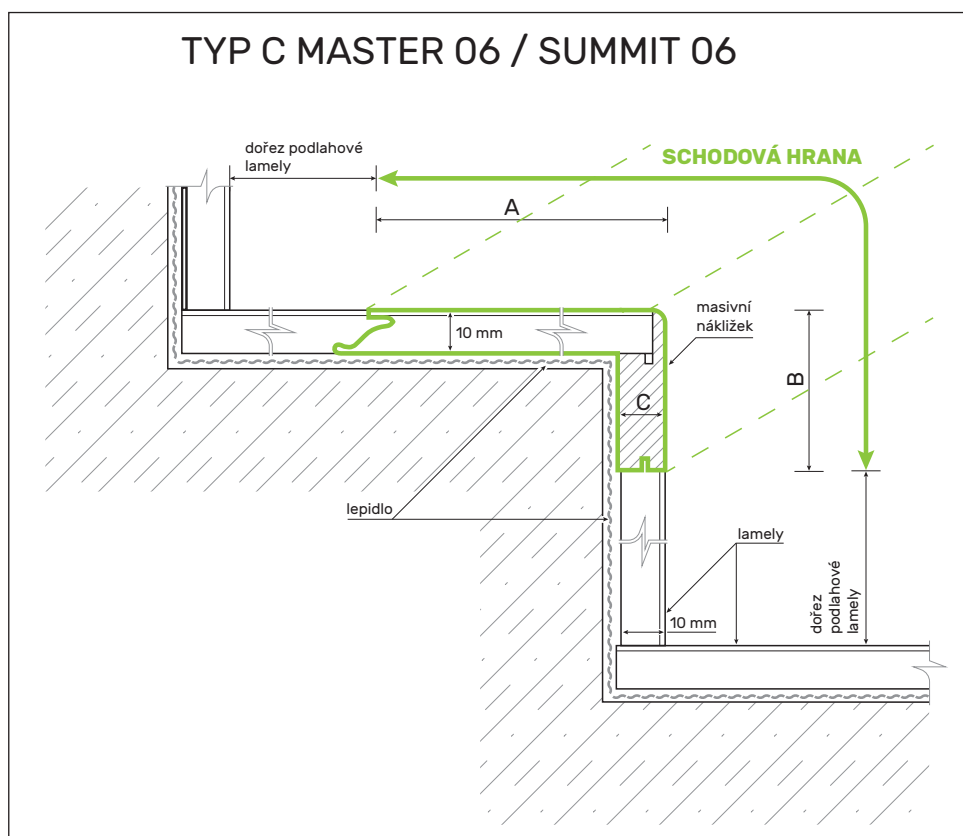

Master 06

Typ výrobku, konstrukce	Kód podlahy	Název (dřevina, dekor)	Vzor	Třídění dřeva	Povrchová úprava	Kartáčování	Délka schodové hrany (mm)	Profil schodové hrany cca A/B/C (mm)	MOC EUR/bm při odběru 10 ks schodovek v originální délce bez DPH	MOC EUR/bm při odběru 2-9 ks schodovek v originální délce bez DPH
Schodové hrany Typ C	MAXB188	Essence Oak Premium (Dub)	Plošný	Premium	Supermatný lak (3 gloss)	Ano	1506	160/37/11-1506	67,56	75,16
Schodové hrany Typ C	MAXB193	Silk Oak Premium (Dub)	Plošný	Premium	Supermatný lak (3 gloss)	Ano	1506	160/37/11-1506	67,56	75,16
Schodové hrany Typ C	MAXB197	Dune Oak Premium (Dub)	Plošný	Premium	Supermatný lak (3 gloss)	Ano	1506	160/37/11-1506	67,56	75,16
Schodové hrany Typ C	MAXB196	Sky Oak Premium (Dub)	Plošný	Premium	Supermatný lak (3 gloss)	Ano	1506	160/37/11-1506	67,56	75,16
Schodové hrany Typ C	MAXB194	Valley Oak Premium (Dub)	Plošný	Premium	Supermatný lak (3 gloss)	Ano	1506	160/37/11-1506	67,56	75,16
Schodové hrany Typ C	MAXB195	Mountain Oak Premium (Dub)	Plošný	Premium	Supermatný lak (3 gloss)	Ano	1506	160/37/11-1506	67,56	75,16